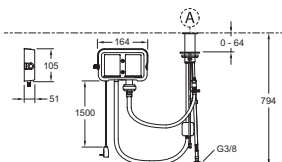

Технические характеристики

- BEC : 3.9 кг
- ТИП УСТАНОВКИ : 1 отверстие
- DÉBIT (L/MN SOUS 3 BARS) : 7 л/мин
- SAILLIE DU BEC (MM) : 214
- MÉCANISME : Керамический картридж
- VIDAGE : Без донного клапана
- TYPE DE BEC : Выдвижной излив с распылителем
- ГАРАНТИЯ НА ПОКРЫТИЕ Нержавеющая Сталь - 25 лет
- МАТЕРИАЛ : N/A
- TYPE : Однорычажный
- HAUTEUR TOTALE DU ROBINET (MM) : 394
- RACCORDS : С гибкой подводкой
- ECO CONSO : Экономия воды и энергии
- TYPE DE ROBINETTERIE DE CUISINE : Электронный /SENSATE
- GARANTIE FINITION : 10 лет на покрытие "Хром" и 25 лет на покрытие "Матовая сталь"

Технический чертеж

Спецификация продукта : Электронный сенсорный смеситель для кухни. E72218-B7. Коллекция : SENSATE. BEC : 3.9 кг. МАТЕРИАЛ : N/A. ТИП УСТАНОВКИ : 1 отверстие. TYPE : Однорычажный. DÉBIT (L/MN SOUS 3 BARS) : 7 л/мин. HAUTEUR TOTALE DU ROBINET (MM) : 394. SAILLIE DU BEC (MM) : 214. RACCORDS : С гибкой подводкой. MÉCANISME : Керамический картридж. ECO CONSO : Экономия воды и энергии. VIDAGE : Без донного клапана. TYPE DE ROBINETTERIE DE CUISINE : Электронный /SENSATE. TYPE DE BEC : Выдвижной излив с распылителем. GARANTIE FINITION : 10 лет на покрытие "Хром" и 25 лет на покрытие "Матовая сталь". Гарантия на покрытие Нержавеющая Сталь - 25 лет.