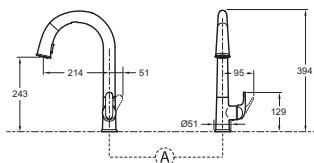

E72218-B7

Коллекция: SENSATE

Отделки*:

CP - Хром

V5 - Матовая
Сталь

Общие характеристики:

Преимущества для конечного пользователя

- Гарантия на покрытие 25 лет

Технические характеристики

- BEC : 3.9 кг
- ТИП УСТАНОВКИ : 1 отверстие
- DÉBIT (L/MN SOUS 3 BARS) : 7 л/мин
- SAILLIE DU BEC (MM) : 214
- MÉCANISME : Керамический картридж
- VIDAGE : Без донного клапана
- TYPE DE BEC : Выдвижной излив с распылителем
- ГАРАНТИЯ НА ПОКРЫТИЕ Нержавеющая Сталь - 25 лет
- МАТЕРИАЛ : N/A
- TYPE : Однорычажный
- HAUTEUR TOTALE DU ROBINET (MM) : 394
- RACCORDS : С гибкой подводкой
- ECO CONSO : Экономия воды и энергии
- TYPE DE ROBINETTERIE DE CUISINE : Электронный /SENSATE
- GARANTIE FINITION : 10 лет на покрытие "Хром" и 25 лет на покрытие "Матовая сталь"

Технический чертеж

Спецификация продукта : Электронный сенсорный смеситель для кухни. E72218-B7. Коллекция : SENSATE. BEC : 3.9 кг. МАТЕРИАЛ : N/A. ТИП УСТАНОВКИ : 1 отверстие. TYPE : Однорычажный. DÉBIT (L/MN SOUS 3 BARS) : 7 л/мин. HAUTEUR TOTALE DU ROBINET (MM) : 394. SAILLIE DU BEC (MM) : 214. RACCORDS : С гибкой подводкой. MÉCANISME : Керамический картридж. ECO CONSO : Экономия воды и энергии. VIDAGE : Без донного клапана. TYPE DE ROBINETTERIE DE CUISINE : Электронный /SENSATE. TYPE DE BEC : Выдвижной излив с распылителем. GARANTIE FINITION : 10 лет на покрытие "Хром" и 25 лет на покрытие "Матовая сталь". Гарантия на покрытие Нержавеющая Сталь - 25 лет.