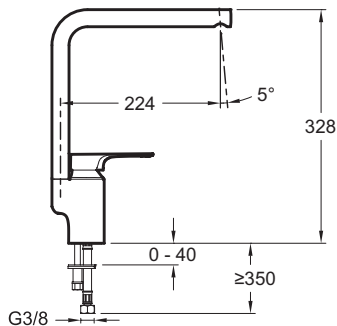

E72358

Коллекция: ALEO+

Отделки*:

CP - Хром

Общие характеристики:

Преимущества для конечного пользователя

- Антиизвестковое покрытие: аэратор

Технические характеристики

- ВЕС : 1.3 кг
- ТИП УСТАНОВКИ : 1 отверстие
- DÉBIT (L/MN SOUS 3 BARS) : 8 л/мин
- SAILLIE DU BEC (MM) : 224 мм
- MÉCANISME : Кран-букса с керамическим диском
- VIDAGE : Без донного клапана
- TYPE DE BEC : Поворотный излив
- TYPE D'INSTALLATION : 1 отверстие
- МАТЕРИАЛ : N/A
- TYPE : Однорычажный
- HAUTEUR TOTALE DU ROBINET (MM) : 328 мм
- RACCORDS : С гибкой подводкой
- ECO CONSO : Экономия воды и энергии
- TYPE DE ROBINETTERIE DE CUISINE : Механика
- MITIGEUR DE BAIN : ОДНОРЫЧАЖНЫЙ СМЕСИТЕЛЬ
- GARANTIE FINITION : 10 лет

Технический чертёж

Спецификация продукта : Смеситель для кухни. E72358. Коллекция : ALEO+. ВЕС : 1.3 кг. МАТЕРИАЛ : N/A. ТИП УСТАНОВКИ : 1 отверстие. TYPE : Однорычажный. DÉBIT (L/MN SOUS 3 BARS) : 8 л/мин. HAUTEUR TOTALE DU ROBINET (MM) : 328 мм. SAILLIE DU BEC (MM) : 224 мм. RACCORDS : С гибкой подводкой. MÉCANISME : Кран-букса с керамическим диском. ECO CONSO : Экономия воды и энергии. VIDAGE : Без донного клапана. TYPE DE ROBINETTERIE DE CUISINE : Механика. TYPE DE BEC : Поворотный излив. MITIGEUR DE BAIN : ОДНОРЫЧАЖНЫЙ СМЕСИТЕЛЬ. TYPE D'INSTALLATION : 1 отверстие. GARANTIE FINITION : 10 лет.