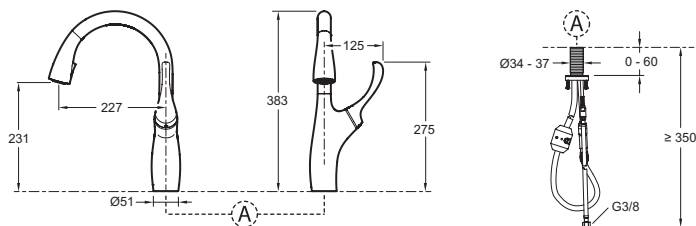

E72511

Коллекция: SUZANNE

Отделки*:

CP - Хром

V5 - Матовая
Сталь

Общие характеристики:

Технические характеристики

- МАТЕРИАЛ : Металл
- TYPE : Однорычажный
- HAUTEUR TOTALE DU ROBINET (MM) : 383 мм
- RACCORDS : С гибкой подводкой
- GARANTIE FINITION : 10 лет на покрытие "Хром" и 25 лет на покрытие "Матовая сталь"
- ТИП УСТАНОВКИ : 1 отверстие
- DÉBIT (L/MN SOUS 3 BARS) : 7 л/мин
- SAILLIE DU BEC (MM) : 227 мм
- MÉCANISME : Керамический картридж

Технический чертеж

Спецификация продукта : Смеситель для кухни. E72511. Коллекция : SUZANNE. МАТЕРИАЛ : Металл. ТИП УСТАНОВКИ : 1 отверстие. TYPE : Однорычажный. DÉBIT (L/MN SOUS 3 BARS) : 7 л/мин. HAUTEUR TOTALE DU ROBINET (MM) : 383 мм. SAILLIE DU BEC (MM) : 227 мм. RACCORDS : С гибкой подводкой. MÉCANISME : Керамический картридж. GARANTIE FINITION : 10 лет на покрытие "Хром" и 25 лет на покрытие "Матовая сталь".