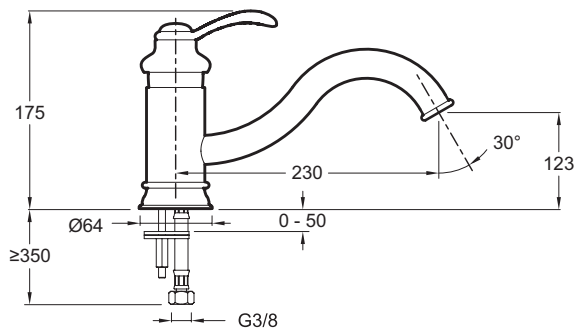

E76090

Коллекция: FAIRFAX

Отделки*:

CP - Хром

Общие характеристики:

Технические характеристики

- ВЕС : 2 кг
- ТИП УСТАНОВКИ : 1 отверстие
- DÉBIT (L/MN SOUS 3 BARS) : 13 л/мин
- SAILLIE DU BEC (MM) : 230 мм
- MÉCANISME : Керамический картридж
- TYPE DE ROBINETTERIE DE CUISINE : Механика
- GARANTIE FINITION : 10 лет
- МАТЕРИАЛ : N/A
- TYPE : Однорычажный
- HAUTEUR TOTALE DU ROBINET (MM) : 123 мм
- RACCORDS : С гибкой подводкой
- VIDAGE : Без донного клапана
- TYPE DE BEC : Поворотный излив
- Вращающийся излив с гибкой подводкой

Технический чертёж

Спецификация продукта : Смеситель для кухни на одно отверстие. E76090. Коллекция : FAIRFAX. ВЕС : 2 кг. МАТЕРИАЛ : N/A. ТИП УСТАНОВКИ : 1 отверстие. TYPE : Однорычажный. DÉBIT (L/MN SOUS 3 BARS) : 13 л/мин. HAUTEUR TOTALE DU ROBINET (MM) : 123 мм. SAILLIE DU BEC (MM) : 230 мм. RACCORDS : С гибкой подводкой. MÉCANISME : Керамический картридж. VIDAGE : Без донного клапана. TYPE DE ROBINETTERIE DE CUISINE : Механика. TYPE DE BEC : Поворотный излив. GARANTIE FINITION : 10 лет. Вращающийся излив с гибкой подводкой.