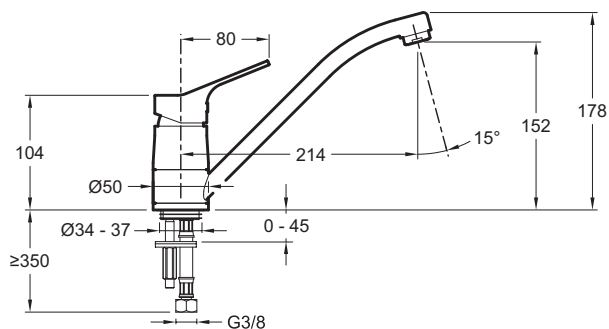

E78115

Коллекция: BRIVE

Отделки*:

CP - Хром

Общие характеристики:

Технические характеристики

- ВЕС : 1 кг
- ТИП УСТАНОВКИ : 1 отверстие
- DÉBIT (L/MN SOUS 3 BARS) : 11 л/мин
- SAILLIE DU BEC (MM) : 214
- MÉCANISME : Картридж C3 для экономии воды

- МАТЕРИАЛ : N/A
- TYPE : Однорычажный
- HAUTEUR TOTALE DU ROBINET (MM) : 178
- RACCORDS : С гибкой подводкой
- GARANTIE FINITION : 10 лет

Технический чертёж

Спецификация продукта : Однорычажный смеситель. E78115. Коллекция : BRIVE. ВЕС : 1 кг. МАТЕРИАЛ : N/A. ТИП УСТАНОВКИ : 1 отверстие. TYPE : Однорычажный. DÉBIT (L/MN SOUS 3 BARS) : 11 л/мин. HAUTEUR TOTALE DU ROBINET (MM) : 178. SAILLIE DU BEC (MM) : 214. RACCORDS : С гибкой подводкой. MÉCANISME : Картридж C3 для экономии воды. GARANTIE FINITION : 10 лет.