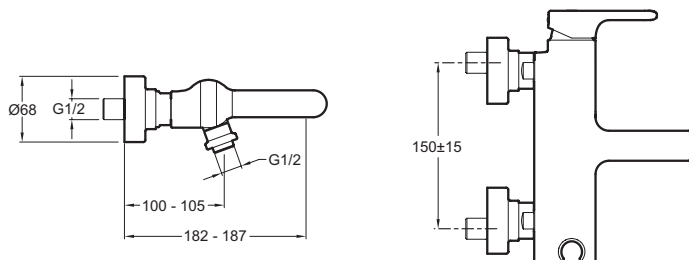

E10867

Коллекция: SINGULIER

Отделки*:

CP - Хром

Общие характеристики:

Преимущества для конечного пользователя

- БЕЗОПАСНОСТЬ : Кольцо-ограничитель температуры воды
- Экономия воды: Чувствительный ограничитель напора воды
- Встроенный держатель для ручного душа
- ОТДЕЛКА : Хром гарантия 10 лет
- ПЕРЕКЛЮЧАТЕЛЬ НА РУЧКЕ : Гарантия 5 лет

Технические характеристики

- ВЕС : 3,8 кг
- ТИП УСТАНОВКИ : 2 отверстия
- DÉBIT (L/MN SOUS 3 BARS) : 20 л/мин
- RACCORDS : С настенными крепежами и кольцами
- ENTRAXE (MM) : 150 ± 15
- GARANTIE FINITION : 10 лет
- МАТЕРИАЛ : N/A
- TYPE : Однорычажный
- SAILLIE DU BEC (MM) : 82
- MÉCANISME : Последовательный керамический картридж
- TYPE D'INSTALLATION : Настенные

Технический чертёж

Спецификация продукта : Настенный смеситель для ванны/душа. E10867. Коллекция : SINGULIER. ВЕС : 3,8 кг. МАТЕРИАЛ : N/A. ТИП УСТАНОВКИ : 2 отверстия. TYPE : Однорычажный. DÉBIT (L/MN SOUS 3 BARS) : 20 л/мин. SAILLIE DU BEC (MM) : 82. RACCORDS : С настенными крепежами и кольцами. MÉCANISME : Последовательный керамический картридж. ENTRAXE (MM) : 150 ± 15. TYPE D'INSTALLATION : Настенные. GARANTIE FINITION : 10 лет.