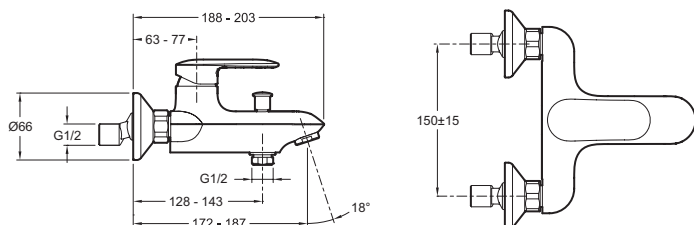

E1385

Коллекция: KUMIN

Отделки*:

CP - Хром

Общие характеристики:

Преимущества для конечного пользователя

- Встроенный переключатель с функцией блокировки
- Чувствительный ограничитель напора воды for water savings
- Аэратор с антиизвестковым покрытием

Технические характеристики

- ВЕС : 2 кг
- ТИП УСТАНОВКИ : Крепление к стене
- TYPE : Однорычажный
- SAILLIE DU BEC (MM) : 203 мм
- МЭКАНИЗМ : Керамический картридж с чувствительным ограничителем расхода воды
- VIDAGE : Non
- TYPE D'INSTALLATION : Настенные
- МАТЕРИАЛ : N/A
- COLORIS POIGNÉE : 1
- DÉBIT (L/MN SOUS 3 BARS) : 22 л/мин
- RACCORDS : С настенными крепежами
- ENTRAXE (MM) : 150 ± 15 мм
- MITIGEUR DE BAIN : 0
- GARANTIE FINITION : 10 лет

Технический чертёж

Спецификация продукта : Однорычажный настенный смеситель для ванны/душа. E1385. Коллекция : KUMIN. ВЕС : 2 кг. МАТЕРИАЛ : N/A. ТИП УСТАНОВКИ : Крепление к стене. COLORIS POIGNÉE : 1. TYPE : Однорычажный. DÉBIT (L/MN SOUS 3 BARS) : 22 л/мин. SAILLIE DU BEC (MM) : 203 мм. RACCORDS : С настенными крепежами. МЭКАНИЗМ : Керамический картридж с чувствительным ограничителем расхода воды. ENTRAXE (MM) : 150 ± 15 мм. VIDAGE : Non. MITIGEUR DE BAIN : 0. TYPE D'INSTALLATION : Настенные. GARANTIE FINITION : 10 лет.