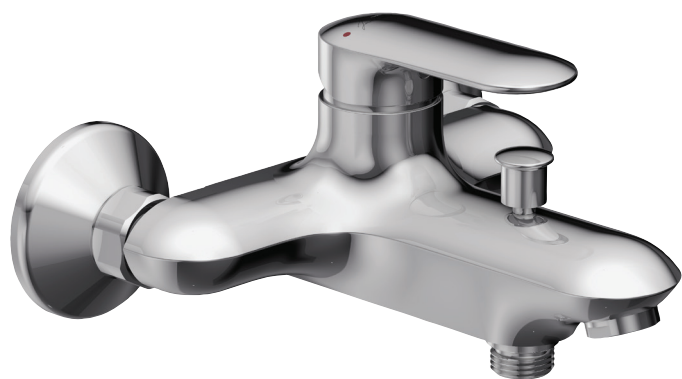

E1385

Коллекция: KUMIN

Отделки*:

CP - Хром

Общие характеристики:

Преимущества для конечного пользователя

- Встроенный переключатель с функцией блокировки
- Чувствительный ограничитель напора воды for water savings
- Аэратор с антиизвестковым покрытием

Технические характеристики

- ВЕС : 2 кг
- ТИП УСТАНОВКИ : Крепление к стене
- TYPE : Однорычажный
- SAILLIE DU BEC (MM) : 203 мм
- МЭКАНИЗМ : Керамический картридж с чувствительным ограничителем расхода воды
- VIDAGE : Non
- TYPE D'INSTALLATION : Настенные
- МАТЕРИАЛ : N/A
- COLORIS POIGNÉE : 1
- DÉBIT (L/MN SOUS 3 BARS) : 22 л/мин
- RACCORDS : С настенными крепежами
- ENTRAXE (MM) : 150 ± 15 мм
- MITIGEUR DE BAIN : 0
- GARANTIE FINITION : 10 лет

Технический чертёж

Спецификация продукта : Однорычажный настенный смеситель для ванны/душа. E1385. Коллекция : KUMIN. ВЕС : 2 кг. МАТЕРИАЛ : N/A. ТИП УСТАНОВКИ : Крепление к стене. COLORIS POIGNÉE : 1. TYPE : Однорычажный. DÉBIT (L/MN SOUS 3 BARS) : 22 л/мин. SAILLIE DU BEC (MM) : 203 мм. RACCORDS : С настенными крепежами. МЭКАНИЗМ : Керамический картридж с чувствительным ограничителем расхода воды. ENTRAXE (MM) : 150 ± 15 мм. VIDAGE : Non. MITIGEUR DE BAIN : 0. TYPE D'INSTALLATION : Настенные. GARANTIE FINITION : 10 лет.