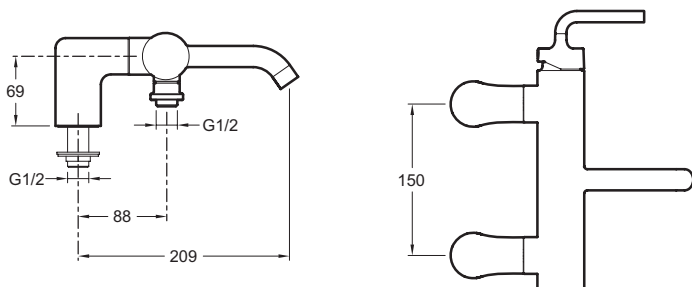

E14500-4A

Коллекция: PURIST

Отделки*:

CP - Хром

Технические характеристики

- ВЕС : 4,5 кг
- DÉBIT (L/MN SOUS 3 BARS) : 23 л/мин
- ENTRAXE (MM) : 150 мм
- МАТЕРИАЛ : N/A
- MÉCANISME : Последовательный керамический картридж
- GARANTIE FINITION : 10 лет

Технический чертеж

Спецификация продукта : Смеситель для ванны/душа. E14500-4A. Коллекция : PURIST. ВЕС : 4,5 кг. МАТЕРИАЛ : N/A. DÉBIT (L/MN SOUS 3 BARS) : 23 л/мин. MÉCANISME : Последовательный керамический картридж. ENTRAXE (MM) : 150 мм. GARANTIE FINITION : 10 лет.