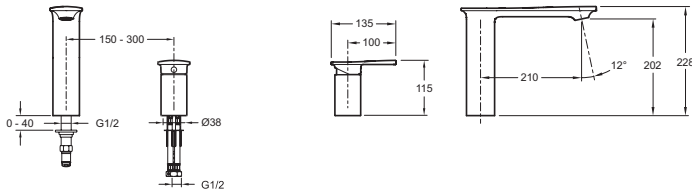

E14775

Коллекция: STANCE

Отделки\*:

CP - Хром

### Технические характеристики

- ВЕС : 4.2 кг
- ТИП УСТАНОВКИ : 2 отверстия
- GARANTIE FINITION : 10 лет
- МАТЕРИАЛ : N/A
- ТУРЕ : Однорычажный
- Излив для ванны со скрытым аэратором с антиизвестковым покрытием

### Технический чертеж

Спецификация продукта : Смеситель для ванны на два отверстия. E14775. Коллекция : STANCE. ВЕС : 4.2 кг. МАТЕРИАЛ : N/A. ТИП УСТАНОВКИ : 2 отверстия. ТУРЕ : Однорычажный. GARANTIE FINITION : 10 лет. Излив для ванны со скрытым аэратором с антиизвестковым покрытием.