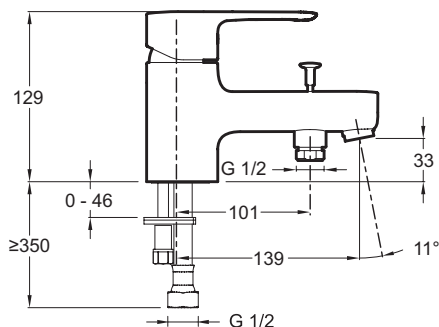

E16044-4

Коллекция: JULY

Отделки*:

CP - Хром

Общие характеристики:

Преимущества для конечного пользователя

- Кольцо-ограничитель температуры воды
- Экономия воды: Чувствительный ограничитель напора воды

Технические характеристики

- ВЕС : 1.6 кг
- МАТЕРИАЛ : N/A
- ТИП УСТАНОВКИ : 1 отверстие
- TYPE : Однорычажный
- DÉBIT (L/MN SOUS 3 BARS) : 21 л/мин
- MÉCANISME : Последовательный керамический картридж
- ECO CONSO : Экономия воды и энергии
- VIDAGE : Без донного клапана
- MITIGEUR DE BAIN : ОДНОРЫЧАЖНЫЙ СМЕСИТЕЛЬ
- TYPE D'INSTALLATION : 1 отверстие
- GARANTIE FINITION : 10 лет

Технический чертёж

Спецификация продукта : Однорычажный смеситель для ванны/душа на одно отверстие. E16044-4. Коллекция : JULY. ВЕС : 1.6 кг. МАТЕРИАЛ : N/A. ТИП УСТАНОВКИ : 1 отверстие. TYPE : Однорычажный. DÉBIT (L/MN SOUS 3 BARS) : 21 л/мин. MÉCANISME : Последовательный керамический картридж. ECO CONSO : Экономия воды и энергии. VIDAGE : Без донного клапана. MITIGEUR DE BAIN : ОДНОРЫЧАЖНЫЙ СМЕСИТЕЛЬ. TYPE D'INSTALLATION : 1 отверстие. GARANTIE FINITION : 10 лет.