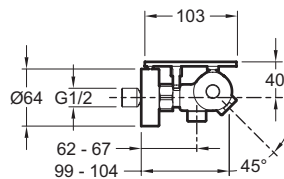

Технические характеристики

- МАТЕРИАЛ : N/A
- TYPE D'INSTALLATION : 2 отверстия
- GARANTIE MÉCANISME : 5 лет
- GARANTIE FINITION : 10 лет
- Ограничитель температуры воды 38°C, максимальная температура 50°C

Технический чертеж

Спецификация продукта : Смесители для ванны/душа. E21768. Коллекция : МÉTRO. МАТЕРИАЛ : N/A. TYPE D'INSTALLATION : 2 отверстия. GARANTIE MÉCANISME : 5 лет. GARANTIE FINITION : 10 лет. Ограничитель температуры воды 38°C, максимальная температура 50°C.