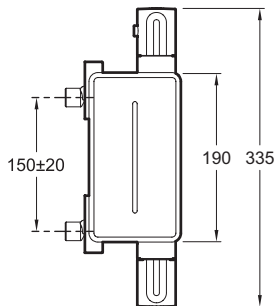

E21768

Коллекция: МÉTRO

Отделки*:

CP - Хром

BL - Матовый
Чёрный

Общие характеристики:

Преимущества для конечного пользователя

- ЭСТЕТИКА: Скрытый излив для удобства и безопасности
- Гарантия 10 лет - отделка Хром.

Технические характеристики

- МАТЕРИАЛ : N/A
- TYPE D'INSTALLATION : 2 отверстия
- GARANTIE MÉCANISME : 5 лет
- GARANTIE FINITION : 10 лет
- Ограничитель температуры воды 38°C, максимальная температура 50°C

Технический чертеж

Спецификация продукта : Смесители для ванны/душа. E21768. Коллекция : МÉTRO. МАТЕРИАЛ : N/A. TYPE D'INSTALLATION : 2 отверстия. GARANTIE MÉCANISME : 5 лет. GARANTIE FINITION : 10 лет. Ограничитель температуры воды 38°C, максимальная температура 50°C.