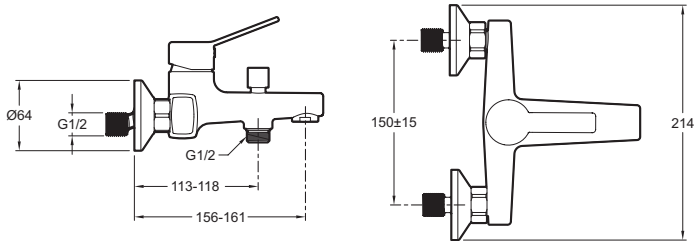

E24160RU

Коллекция: EO

Отделки\*:

CP - Хром

### Технические характеристики

- МАТЕРИАЛ : N/A
- TYPE : Однорычажный
- RACCORDS : С соединителями и настенными крепежами
- ENTRAXE (MM) : 150 ± 15
- GARANTIE MÉCANISME : 5 лет
- ТИП УСТАНОВКИ : Крепление к стене
- DÉBIT (L/MN SOUS 3 BARS) : 12 л/мин // 17 л/мин
- MÉCANISME : Керамический картридж
- TYPE D'INSTALLATION : НАСТЕННАЯ
- GARANTIE FINITION : 10 лет

### Технический чертёж

Спецификация продукта : Смеситель для ванны/душа. E24160RU. Коллекция : EO. МАТЕРИАЛ : N/A. ТИП УСТАНОВКИ : Крепление к стене. TYPE : Однорычажный. DÉBIT (L/MN SOUS 3 BARS) : 12 л/мин // 17 л/мин. RACCORDS : С соединителями и настенными крепежами. MÉCANISME : Керамический картридж. ENTRAXE (MM) : 150 ± 15. TYPE D'INSTALLATION : НАСТЕННАЯ. GARANTIE MÉCANISME : 5 лет. GARANTIE FINITION : 10 лет.