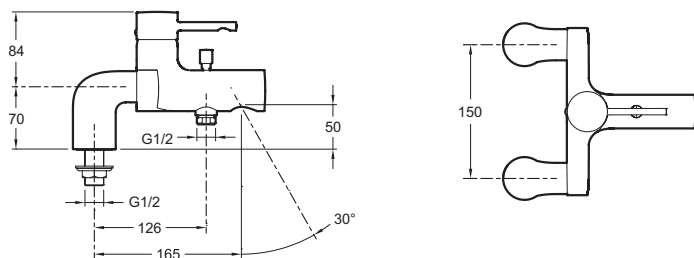

E37043

Коллекция: CUFF

Отделки\*:

CP - Хром

Общие характеристики:

### Технические характеристики

- BEC : 3.4 кг
- TYPE : Однорычажный
- HAUTEUR TOTALE DU ROBINET (MM) : 154 мм
- MÉCANISME : Керамический картридж
- VIDAGE : Non
- TYPE D'INSTALLATION : 0
- МАТЕРИАЛ : N/A
- DÉBIT (L/MN SOUS 3 BARS) : 20 л/мин.
- SAILLIE DU BEC (MM) : 165 мм
- ENTRAXE (MM) : 150 мм
- MITIGEUR DE BAIN : 0
- GARANTIE FINITION : 10 лет

### Технический чертёж

Спецификация продукта : Однорычажный смеситель для ванны/душа, устанавливаемый на деку. E37043. Коллекция : CUFF. BEC : 3.4 кг. МАТЕРИАЛ : N/A. TYPE : Однорычажный. DÉBIT (L/MN SOUS 3 BARS) : 20 л/мин.. HAUTEUR TOTALE DU ROBINET (MM) : 154 мм. SAILLIE DU BEC (MM) : 165 мм. MÉCANISME : Керамический картридж. ENTRAXE (MM) : 150 мм. VIDAGE : Non. MITIGEUR DE BAIN : 0. TYPE D'INSTALLATION : 0. GARANTIE FINITION : 10 лет.