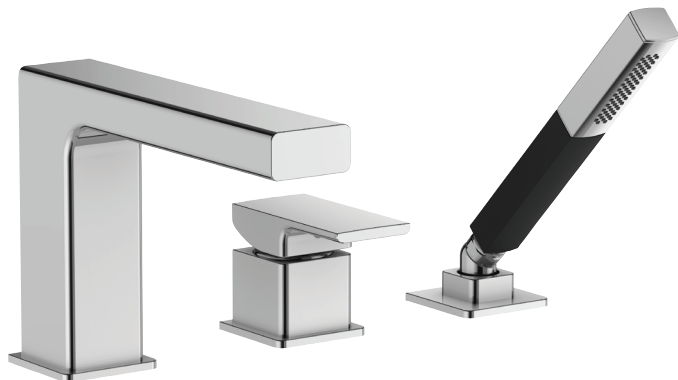

E37337

Коллекция: STRAYT

Отделки*:

CP - Хром

Общие характеристики:

Преимущества для конечного пользователя

- Ручной душ с эластомерным покрытием для удобства использования

Технические характеристики

- ВЕС : 6.4 кг
- ТИП УСТАНОВКИ : 3 отверстия
- HAUTEUR TOTALE DU ROBINET (MM) : 177
- МЭКАНИЗМ : Керамический картридж
- GARANTIE FINITION : 10 лет
- МАТЕРИАЛ : N/A
- TYPE : Однорычажный
- SAILLIE DU BEC (MM) : 217
- TYPE D'INSTALLATION : На борт ванны
- Подводка для душа, нержавеющая сталь 1.80 см

Технический чертёж

Спецификация продукта : Смеситель для ванны/душа на три отверстия. E37337. Коллекция : STRAYT. ВЕС : 6.4 кг. МАТЕРИАЛ : N/A. ТИП УСТАНОВКИ : 3 отверстия. TYPE : Однорычажный. HAUTEUR TOTALE DU ROBINET (MM) : 177. SAILLIE DU BEC (MM) : 217. МЭКАНИЗМ : Керамический картридж. TYPE D'INSTALLATION : На борт ванны. GARANTIE FINITION : 10 лет. Подводка для душа, нержавеющая сталь 1.80 см.