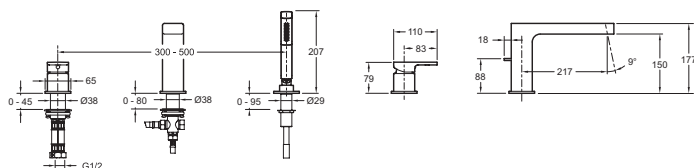

E37337

Коллекция: STRAYT

Отделки*:

CP - Хром

Общие характеристики:

Преимущества для конечного пользователя

- Ручной душ с эластомерным покрытием для удобства использования

Технические характеристики

- ВЕС : 6.4 кг
- ТИП УСТАНОВКИ : 3 отверстия
- HAUTEUR TOTALE DU ROBINET (MM) : 177
- МЭКАНИЗМ : Керамический картридж
- GARANTIE FINITION : 10 лет
- МАТЕРИАЛ : N/A
- TYPE : Однорычажный
- SAILLIE DU BEC (MM) : 217
- TYPE D'INSTALLATION : На борт ванны
- Подводка для душа, нержавеющая сталь 1.80 см

Технический чертёж

Спецификация продукта : Смеситель для ванны/душа на три отверстия. E37337. Коллекция : STRAYT. ВЕС : 6.4 кг. МАТЕРИАЛ : N/A. ТИП УСТАНОВКИ : 3 отверстия. TYPE : Однорычажный. HAUTEUR TOTALE DU ROBINET (MM) : 177. SAILLIE DU BEC (MM) : 217. МЭКАНИЗМ : Керамический картридж. TYPE D'INSTALLATION : На борт ванны. GARANTIE FINITION : 10 лет. Подводка для душа, нержавеющая сталь 1.80 см.