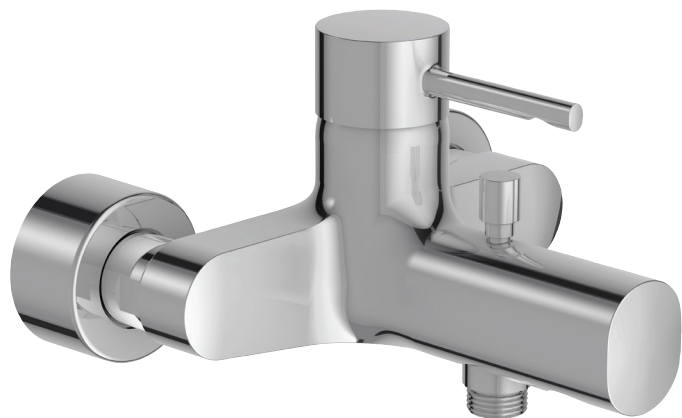

E45532

Коллекция: CUFF

Отделки*:

CP - Хром

Общие характеристики:

Технические характеристики

- ВЕС : 2.6 кг
- ТИП УСТАНОВКИ : Крепление к стене
- DÉBIT (L/MN SOUS 3 BARS) : 22 л/мин
- RACCORDS : С настенными крепежами и кольцами
- ENTRAXE (MM) : 150 ± 15 мм
- MITIGEUR DE BAIN : 0
- GARANTIE FINITION : 10 лет
- МАТЕРИАЛ : N/A
- TYPE : Однорычажный
- SAILLIE DU BEC (MM) : 156 - 168 мм
- MÉCANISME : Керамический картридж
- VIDAGE : Non
- TYPE D'INSTALLATION : Настенные

Продукты для комплектации

- E76759 : Комплект ручного душа

Технический чертёж

Спецификация продукта : Однорычажный настенный смеситель для ванны/душа. E45532. Коллекция : CUFF. ВЕС : 2.6 кг. МАТЕРИАЛ : N/A. ТИП УСТАНОВКИ : Крепление к стене. TYPE : Однорычажный. DÉBIT (L/MN SOUS 3 BARS) : 22 л/мин. SAILLIE DU BEC (MM) : 156 - 168 мм. RACCORDS : С настенными крепежами и кольцами. MÉCANISME : Керамический картридж. ENTRAXE (MM) : 150 ± 15 мм. VIDAGE : Non. MITIGEUR DE BAIN : 0. TYPE D'INSTALLATION : Настенные. GARANTIE FINITION : 10 лет.