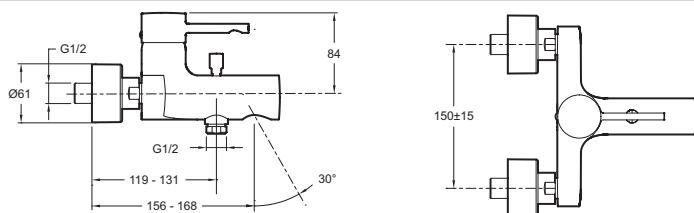

E45532

Коллекция: CUFF

Отделки*:

CP - Хром

Общие характеристики:

Технические характеристики

- ВЕС : 2.6 кг
- ТИП УСТАНОВКИ : Крепление к стене
- DÉBIT (L/MN SOUS 3 BARS) : 22 л/мин
- RACCORDS : С настенными крепежами и кольцами
- ENTRAXE (MM) : 150 ± 15 мм
- MITIGEUR DE BAIN : 0
- GARANTIE FINITION : 10 лет
- МАТЕРИАЛ : N/A
- TYPE : Однорычажный
- SAILLIE DU BEC (MM) : 156 - 168 мм
- MÉCANISME : Керамический картридж
- VIDAGE : Non
- TYPE D'INSTALLATION : Настенные

Продукты для комплектации

- E76759 : Комплект ручного душа

Технический чертёж

Спецификация продукта : Однорычажный настенный смеситель для ванны/душа. E45532. Коллекция : CUFF. ВЕС : 2.6 кг. МАТЕРИАЛ : N/A. ТИП УСТАНОВКИ : Крепление к стене. TYPE : Однорычажный. DÉBIT (L/MN SOUS 3 BARS) : 22 л/мин. SAILLIE DU BEC (MM) : 156 - 168 мм. RACCORDS : С настенными крепежами и кольцами. MÉCANISME : Керамический картридж. ENTRAXE (MM) : 150 ± 15 мм. VIDAGE : Non. MITIGEUR DE BAIN : 0. TYPE D'INSTALLATION : Настенные. GARANTIE FINITION : 10 лет.