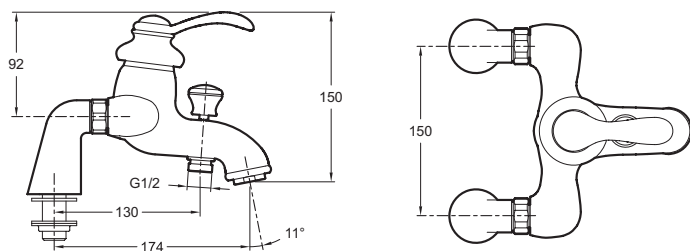

E71091

Коллекция: FAIRFAX

Отделки*:

CP - Хром

Технические характеристики

- ВЕС : 2.7 кг
- TYPE : Однорычажный
- MÉCANISME : Керамический картридж
- VIDAGE : Non
- TYPE D'INSTALLATION : На борт ванны
- МАТЕРИАЛ : N/A
- DÉBIT (L/MN SOUS 3 BARS) : 20 л/мин
- ENTRAXE (MM) : 150 мм
- MITIGEUR DE BAIN : 0
- GARANTIE FINITION : 10 лет

Технический чертёж

Спецификация продукта : Смеситель для ванны/душа, устанавливаемый на деку. E71091. Коллекция : FAIRFAX. ВЕС : 2.7 кг. МАТЕРИАЛ : N/A. TYPE : Однорычажный. DÉBIT (L/MN SOUS 3 BARS) : 20 л/мин. MÉCANISME : Керамический картридж. ENTRAXE (MM) : 150 мм. VIDAGE : Non. MITIGEUR DE BAIN : 0. TYPE D'INSTALLATION : На борт ванны. GARANTIE FINITION : 10 лет.