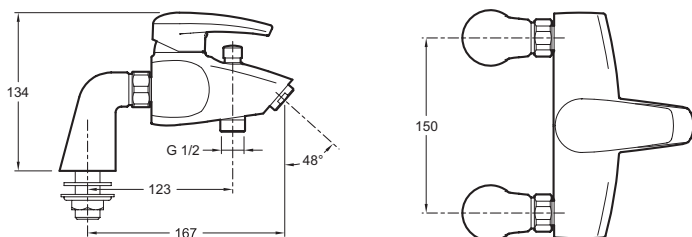

E71242

Коллекция: PANACHE

Отделки*:

CP - Хром

Общие характеристики:

Технические характеристики

- ВЕС : 3.1 кг
- TYPE : Однорычажный
- MÉCANISME : Картридж с регулируемым ограничителем температуры
- VIDAGE : Non
- TYPE D'INSTALLATION : 0
- МАТЕРИАЛ : N/A
- DÉBIT (L/MN SOUS 3 BARS) : 20 л/мин
- ENTRAXE (MM) : 150 мм
- MITIGEUR DE BAIN : 0
- GARANTIE FINITION : 0

Технический чертёж

Спецификация продукта : Смеситель для ванны/душа, устанавливаемый на деку. E71242. Коллекция : PANACHE. ВЕС : 3.1 кг. МАТЕРИАЛ : N/A. TYPE : Однорычажный. DÉBIT (L/MN SOUS 3 BARS) : 20 л/мин. MÉCANISME : Картридж с регулируемым ограничителем температуры. ENTRAXE (MM) : 150 мм. VIDAGE : Non. MITIGEUR DE BAIN : 0. TYPE D'INSTALLATION : 0. GARANTIE FINITION : 0.