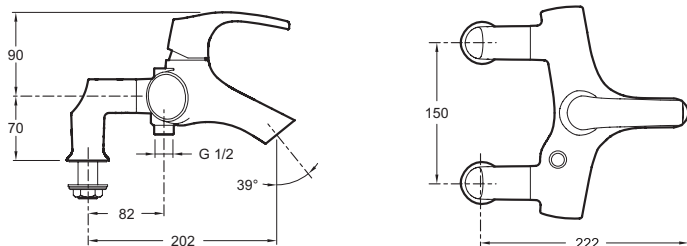

E71681

Коллекция: SYMBOL

Отделки\*:

CP - Хром

Общие характеристики:

### Преимущества при монтаже

- Простая установка: крепежи для быстрой установки ограничителя температуры воды

### Технические характеристики

- ВЕС : 4.3 кг
- ТИП УСТАНОВКИ : 2 отверстия
- DÉBIT (L/MN SOUS 3 BARS) : 20 л/мин
- ENTRAXE (MM) : 150 мм
- Роскошь, элегантность, плавные линии
- МАТЕРИАЛ : N/A
- TYPE : Однорычажный
- MÉCANISME : Керамический картридж
- GARANTIE FINITION : 10 лет
- Скрытый аэратор с антиизвестковым покрытием

### Технический чертеж

Спецификация продукта : Смеситель для ванны/душа. E71681. Коллекция : SYMBOL. ВЕС : 4.3 кг. МАТЕРИАЛ : N/A. ТИП УСТАНОВКИ : 2 отверстия. TYPE : Однорычажный. DÉBIT (L/MN SOUS 3 BARS) : 20 л/мин. MÉCANISME : Керамический картридж. ENTRAXE (MM) : 150 мм. GARANTIE FINITION : 10 лет. Роскошь, элегантность, плавные линии. Скрытый аэратор с антиизвестковым покрытием.