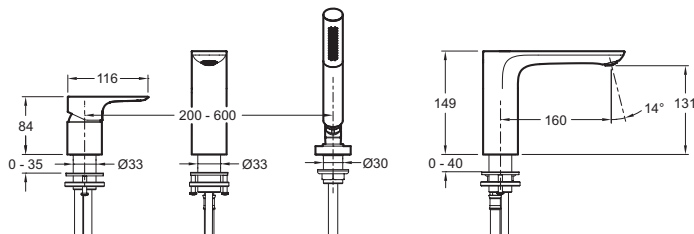

E72292

Коллекция: ALEO

Отделки*:

CP - Хром

Общие характеристики:

Преимущества для конечного пользователя

- Поворотный ручной душ Shift Ellipse с двумя режимами, (Расход воды 10 л/мин) с ручкой из эластомера для большего комфорта
- Регулируемый ручной душ для удобства использования
- Кольцо-ограничитель температуры воды
- Скрытый аэратор с антиизвестковым покрытием

Технические характеристики

- ВЕС : 5,1 кг
- МАТЕРИАЛ : N/A
- ТИП УСТАНОВКИ : 3 отверстия
- НОРМЫ И ПРАВИЛА : ACS
- TYPE : Однорычажный
- DÉBIT (L/MN SOUS 3 BARS) : 22 л/мин
- HAUTEUR TOTALE DU ROBINET (MM) : 149 мм
- SAILLIE DU BEC (MM) : 160 мм
- MÉCANISME : Керамический картридж
- VIDAGE : Non
- MITIGEUR DE BAIN : МЕХАНИКА
- TYPE D'INSTALLATION : 3 отверстия
- GARANTIE FINITION : 10 лет
- Встроенное кольцо-ограничитель температуры

Технический чертёж

Спецификация продукта : Однорычажный смеситель для ванны/душа. E72292. Коллекция : ALEO. ВЕС : 5,1 кг. МАТЕРИАЛ : N/A. ТИП УСТАНОВКИ : 3 отверстия. НОРМЫ И ПРАВИЛА : ACS. TYPE : Однорычажный. DÉBIT (L/MN SOUS 3 BARS) : 22 л/мин. HAUTEUR TOTALE DU ROBINET (MM) : 149 мм. SAILLIE DU BEC (MM) : 160 мм. MÉCANISME : Керамический картридж. VIDAGE : Non. MITIGEUR DE BAIN : МЕХАНИКА. TYPE D'INSTALLATION : 3 отверстия. GARANTIE FINITION : 10 лет. Встроенное кольцо-ограничитель температуры.