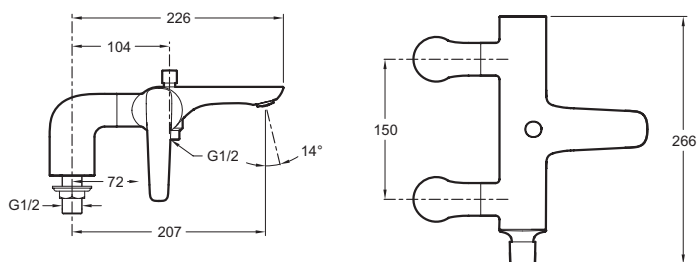

E72320

Коллекция: ALEO+

Отделки*:

CP - Хром

Технические характеристики

- ВЕС : 3 кг
- TYPE : Однорычажный
- SAILLIE DU BEC (MM) : 208 мм
- ENTRAXE (MM) : 150 ± 15 мм
- TYPE DE ROBINETTERIE DE CUISINE : Механика
- TYPE D'INSTALLATION : На борт ванны
- МАТЕРИАЛ : N/A
- DÉBIT (L/MN SOUS 3 BARS) : 26 л/мин
- MÉCANISME : Керамический картридж
- VIDAGE : Non
- MITIGEUR DE BAIN : МЕХАНИКА
- GARANTIE FINITION : 10 лет

Технический чертёж

Спецификация продукта : Однорычажный смеситель для ванны/душа, E72320. Коллекция : ALEO+. ВЕС : 3 кг. МАТЕРИАЛ : N/A. TYPE : Однорычажный. DÉBIT (L/MN SOUS 3 BARS) : 26 л/мин. SAILLIE DU BEC (MM) : 208 мм. MÉCANISME : Керамический картридж. ENTRAXE (MM) : 150 ± 15 мм. VIDAGE : Non. TYPE DE ROBINETTERIE DE CUISINE : Механика. MITIGEUR DE BAIN : МЕХАНИКА. TYPE D'INSTALLATION : На борт ванны. GARANTIE FINITION : 10 лет.