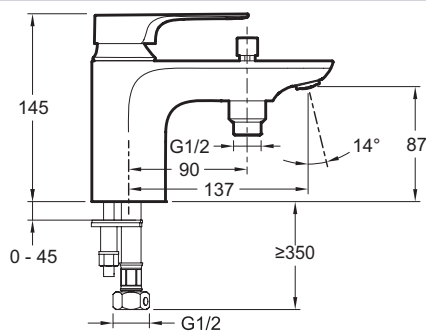

### Технические характеристики

- ВЕС : 1.8 кг
- ТИП УСТАНОВКИ : 1 отверстие
- DÉBIT (L/MN SOUS 3 BARS) : 26 л/мин
- SAILLIE DU BEC (MM) : 137 мм
- VIDAGE : Non
- MITIGEUR DE BAIN : МЕХАНИКА
- GARANTIE FINITION : 10 лет
- МАТЕРИАЛ : N/A
- TYPE : Однорычажный
- HAUTEUR TOTALE DU ROBINET (MM) : 145 мм
- MÉCANISME : Керамический картридж
- TYPE DE ROBINETTERIE DE CUISINE : Механика
- TYPE D'INSTALLATION : 1 отверстие

### Технический чертёж

Спецификация продукта : Моноблочный однорычажный смеситель для ванны/душа. E72321. Коллекция : ALEO+. ВЕС : 1.8 кг. МАТЕРИАЛ : N/A. ТИП УСТАНОВКИ : 1 отверстие. TYPE : Однорычажный. DÉBIT (L/MN SOUS 3 BARS) : 26 л/мин. HAUTEUR TOTALE DU ROBINET (MM) : 145 мм. SAILLIE DU BEC (MM) : 137 мм. MÉCANISME : Керамический картридж. VIDAGE : Non. TYPE DE ROBINETTERIE DE CUISINE : Механика. MITIGEUR DE BAIN : МЕХАНИКА. TYPE D'INSTALLATION : 1 отверстие. GARANTIE FINITION : 10 лет.