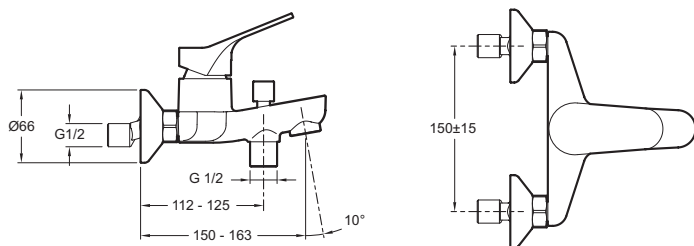

E75766

Коллекция: BRIVE

Отделки*:

CP - Хром

Общие характеристики:

Преимущества для конечного пользователя

- Кольцо-ограничитель температуры воды
- Автоматический переключатель с функцией блокировки: практичный, в случае низкого давления потока воды

Технические характеристики

- МАТЕРИАЛ : N/A
- НОРМЫ И ПРАВИЛА : NF : ID/A - ECAU : E3/1 C2 A2 U3 - ACS : 15 ACC LY 472
- DÉBIT (L/MN SOUS 3 BARS) : 21 л/мин
- RACCORDS : С соединителями и настенными крепежами
- ENTRAXE (MM) : 150 ± 15 мм
- VIDAGE : Non
- TYPE D'INSTALLATION : Настенные
- Обратный клапан на выходе для душа

Преимущества при монтаже

- Соединители и настенные крепежи

Продукты для комплектации

- E14320 : Душевой комплект со штангой, мыльницей
- E14321 : Душевой комплект с держателем

Технический чертёж

Спецификация продукта : Однорычажный смеситель для ванны/душа. E75766. Коллекция : BRIVE. МАТЕРИАЛ : N/A. ТИП УСТАНОВКИ : Крепление к стене. НОРМЫ И ПРАВИЛА : NF : ID/A - ECAU : E3/1 C2 A2 U3 - ACS : 15 ACC LY 472. TYPE : Однорычажный. DÉBIT (L/MN SOUS 3 BARS) : 21 л/мин. SAILLIE DU BEC (MM) : 150-163 мм. RACCORDS : С соединителями и настенными крепежами. MÉCANISME : Керамический картридж. ENTRAXE (MM) : 150 ± 15 мм. ECO CONSO : Экономия воды и энергии. VIDAGE : Non. MITIGEUR DE BAIN : ОДНОРЫЧАЖНЫЙ СМЕСИТЕЛЬ. TYPE D'INSTALLATION : Настенные. GARANTIE FINITION : 10 лет. Обратный клапан на выходе для душа.