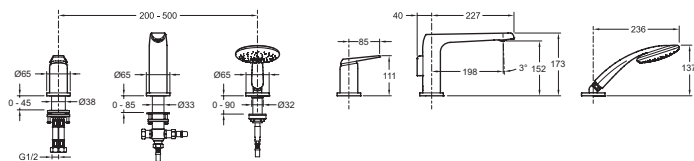

E97360

Коллекция: AVID

Отделки\*:

BN -  
Полированный  
никель

CP - Хром

Общие характеристики:

### Технические характеристики

- ВЕС : 6.1 кг
- ТИП УСТАНОВКИ : 3 отверстия
- HAUTEUR TOTALE DU ROBINET (MM) : 173 мм
- MÉCANISME : Кран-букса с керамическим диском
- VIDAGE : Non
- TYPE D'INSTALLATION : 0
- МАТЕРИАЛ : N/A
- TYPE : Однорычажный
- SAILLIE DU BEC (MM) : 198 мм
- ENTRAXE (MM) : 200 - 500 мм
- MITIGEUR DE BAIN : МЕХАНИКА
- GARANTIE FINITION : 10 лет на покрытие "Хром" и 25 лет на покрытие "Полированный никель"

### Технический чертёж

Спецификация продукта : Однорычажный смеситель для ванны/душа на 3 отверстия. E97360. Коллекция : AVID. ВЕС : 6.1 кг. МАТЕРИАЛ : N/A. ТИП УСТАНОВКИ : 3 отверстия. TYPE : Однорычажный. HAUTEUR TOTALE DU ROBINET (MM) : 173 мм. SAILLIE DU BEC (MM) : 198 мм. MÉCANISME : Кран-букса с керамическим диском. ENTRAXE (MM) : 200 - 500 мм. VIDAGE : Non. MITIGEUR DE BAIN : МЕХАНИКА. TYPE D'INSTALLATION : 0. GARANTIE FINITION : 10 лет на покрытие "Хром" и 25 лет на покрытие "Полированный никель".