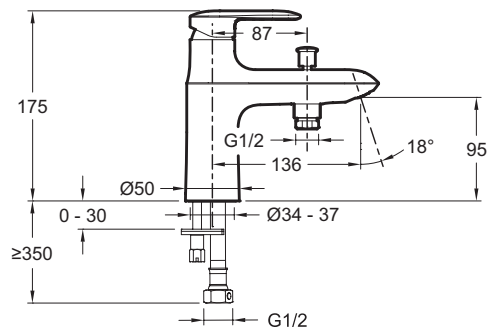

E99458

Коллекция: KUMIN

Отделки\*:

CP - Хром

Общие характеристики:

### Технические характеристики

- BEC : 1.6 кг
- TYPE : Однорычажный
- HAUTEUR TOTALE DU ROBINET (MM) : 175
- RACCORDS : Установка на деку
- МАТЕРИАЛ : N/A
- DÉBIT (L/MN SOUS 3 BARS) : 20 l/mn
- SAILLIE DU BEC (MM) : 132

### Технический чертеж

Спецификация продукта : Смеситель для ванны/душа. E99458. Коллекция : KUMIN. BEC : 1.6 кг. МАТЕРИАЛ : N/A. TYPE : Однорычажный. DÉBIT (L/MN SOUS 3 BARS) : 20 l/mn. HAUTEUR TOTALE DU ROBINET (MM) : 175. SAILLIE DU BEC (MM) : 132. RACCORDS : Установка на деку.