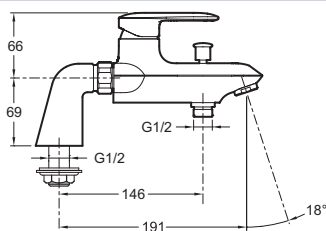

E99461

Коллекция: KUMIN

Отделки*:

CP - Хром

Общие характеристики:

Преимущества для конечного пользователя

- Чувствительный ограничитель расхода воды.
- Блокируемый автоматический переключатель.
- Скрытый аэратор с антиизвестковым покрытием.

Технические характеристики

- BEC : 1.8 кг
- COLORIS POIGNÉE : 1
- RACCORDS : С настенными крепежами
- ECO CONSO : Экономия воды и энергии
- MITIGEUR DE BAIN : ОДНОРЫЧАЖНЫЙ СМЕСИТЕЛЬ
- GARANTIE FINITION : 10 лет
- МАТЕРИАЛ : N/A
- TYPE : Однорычажный
- MÉCANISME : Керамический картридж
- VIDAGE : Non
- TYPE D'INSTALLATION : 0

Технический чертеж

Спецификация продукта : Однорычажный смеситель для ванны/душа. E99461. Коллекция : KUMIN. BEC : 1.8 кг. МАТЕРИАЛ : N/A. COLORIS POIGNÉE : 1. TYPE : Однорычажный. RACCORDS : С настенными крепежами. MÉCANISME : Керамический картридж. ECO CONSO : Экономия воды и энергии. VIDAGE : Non. MITIGEUR DE BAIN : ОДНОРЫЧАЖНЫЙ СМЕСИТЕЛЬ. TYPE D'INSTALLATION : 0. GARANTIE FINITION : 10 лет.