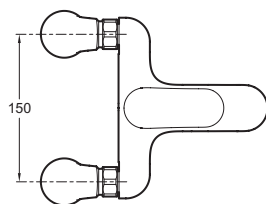

E99461

Коллекция: KUMIN

Отделки*:

CP - Хром

Общие характеристики:

Преимущества для конечного пользователя

- Чувствительный ограничитель расхода воды.
- Блокируемый автоматический переключатель.
- Скрытый аэратор с антиизвестковым покрытием.

Технические характеристики

- BEC : 1.8 кг
- COLORIS POIGNÉE : 1
- RACCORDS : С настенными крепежами
- ECO CONSO : Экономия воды и энергии
- MITIGEUR DE BAIN : ОДНОРЫЧАЖНЫЙ СМЕСИТЕЛЬ
- GARANTIE FINITION : 10 лет
- МАТЕРИАЛ : N/A
- TYPE : Однорычажный
- MÉCANISME : Керамический картридж
- VIDAGE : Non
- TYPE D'INSTALLATION : 0

Технический чертеж

Спецификация продукта : Однорычажный смеситель для ванны/душа. E99461. Коллекция : KUMIN. BEC : 1.8 кг. МАТЕРИАЛ : N/A. COLORIS POIGNÉE : 1. TYPE : Однорычажный. RACCORDS : С настенными крепежами. MÉCANISME : Керамический картридж. ECO CONSO : Экономия воды и энергии. VIDAGE : Non. MITIGEUR DE BAIN : ОДНОРЫЧАЖНЫЙ СМЕСИТЕЛЬ. TYPE D'INSTALLATION : 0. GARANTIE FINITION : 10 лет.