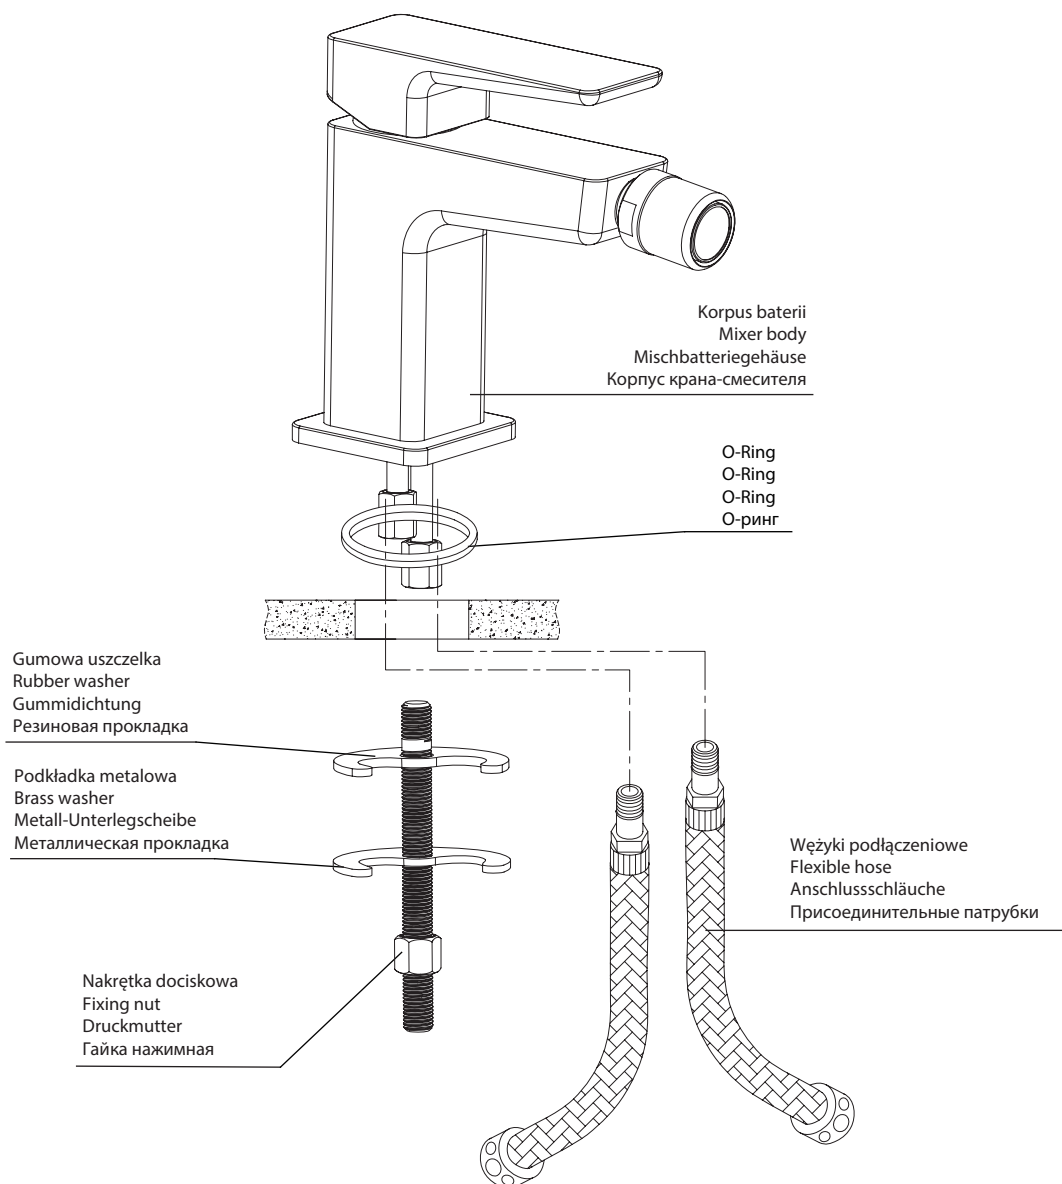

Parma PM7420

PL Instrukcja montażu i konserwacji
EN Installation and maintenance
DE Montage- und Wartungsanleitung
RU Инструкция по установке и уходу

OMNIRE

Enjoy home, every day.

W zestawie / Included / Im Lieferumfang / В комплекте