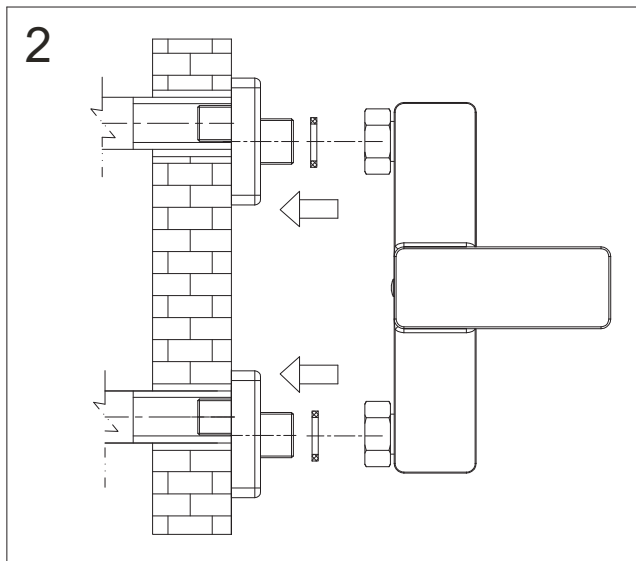

Parma PM7440

PL Instrukcja montażu i konserwacji
EN Installation and maintenance
DE Montage- und Wartungsanleitung
RU Инструкция по установке и уходу

OMNIRE

Enjoy home, every day.

W zestawie / Included / Im Lieferumfang / В комплекте