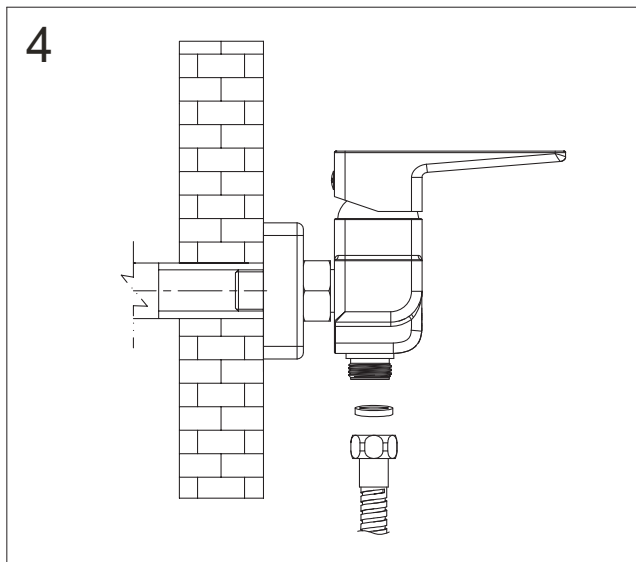

Parma PM7440

PL Instrukcja montażu i konserwacji
EN Installation and maintenance
DE Montage- und Wartungsanleitung
RU Инструкция по установке и уходу

OMNIRE

Enjoy home, every day.

W zestawie / Included / Im Lieferumfang / В комплекте