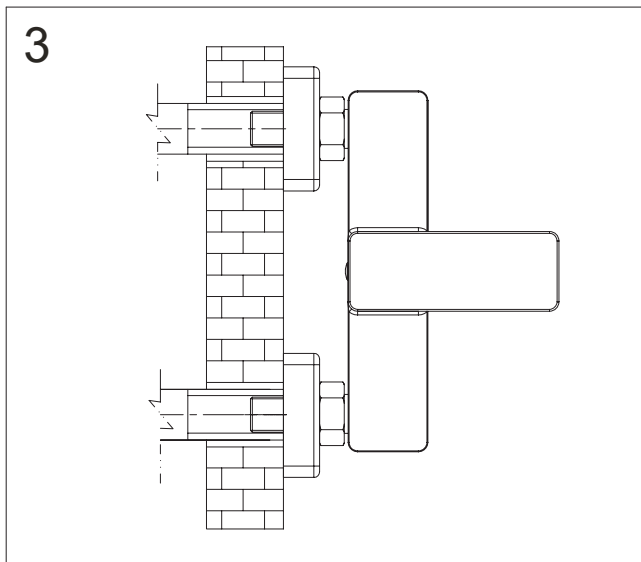

Parma PM7440

PL Instrukcja montażu i konserwacji
EN Installation and maintenance
DE Montage- und Wartungsanleitung
RU Инструкция по установке и уходу

OMNIRE

Enjoy home, every day.

W zestawie / Included / Im Lieferumfang / В комплекте