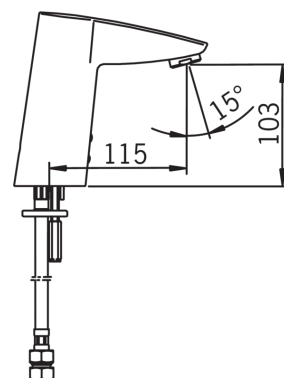

Запасные части

SP2814F

	Код
01	199417V
02	198330
03	600493V
04	199205V
05	199206V
06	600659V
07	199266V
08	199257/2
09	198473/2
10	600705/10
11	199201V
12	601141V