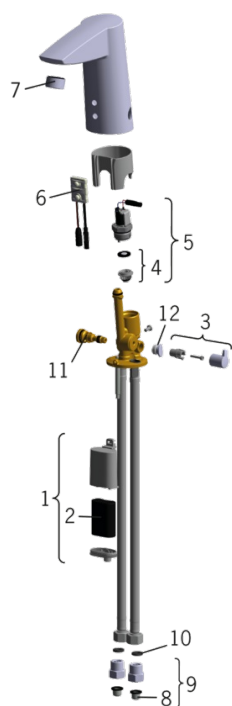

EAN: 6414150061912

www.oras.com/ru/products/oras/product/2814F

Бесконтактный смеситель для умывальника с ручкой регулировки температуры. Работает от батареи 6 В. Смеситель оснащён грязевыми фильтрами и обратными клапанами. При установке смесителя не требуется настройка его параметров, поскольку в нем используется улучшенный датчик с системой автофокуса. Клапан с импульсным управлением обеспечивает длительный срок службы батареи. Ограничитель потока (6 л/мин) уменьшает расход воды. F = гибкая подводка

	Код
01	199417V
02	198330
03	600493V
04	199205V
05	199206V
06	600659V
07	199266V
08	199257/2
09	198473/2
10	600705/10
11	199201V
12	601141V