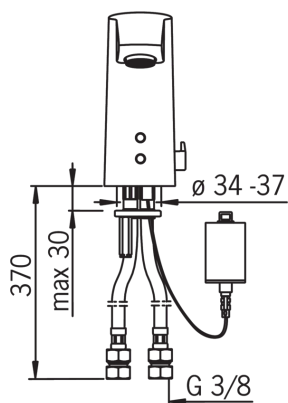

Запасные части

SP2814F

	Код
01	199417V
02	198330
03	600493V
04	199205V
05	199206V
06	600659V
07	199266V
08	199257/2
09	198473/2
10	600705/10
11	199201V
12	601141V