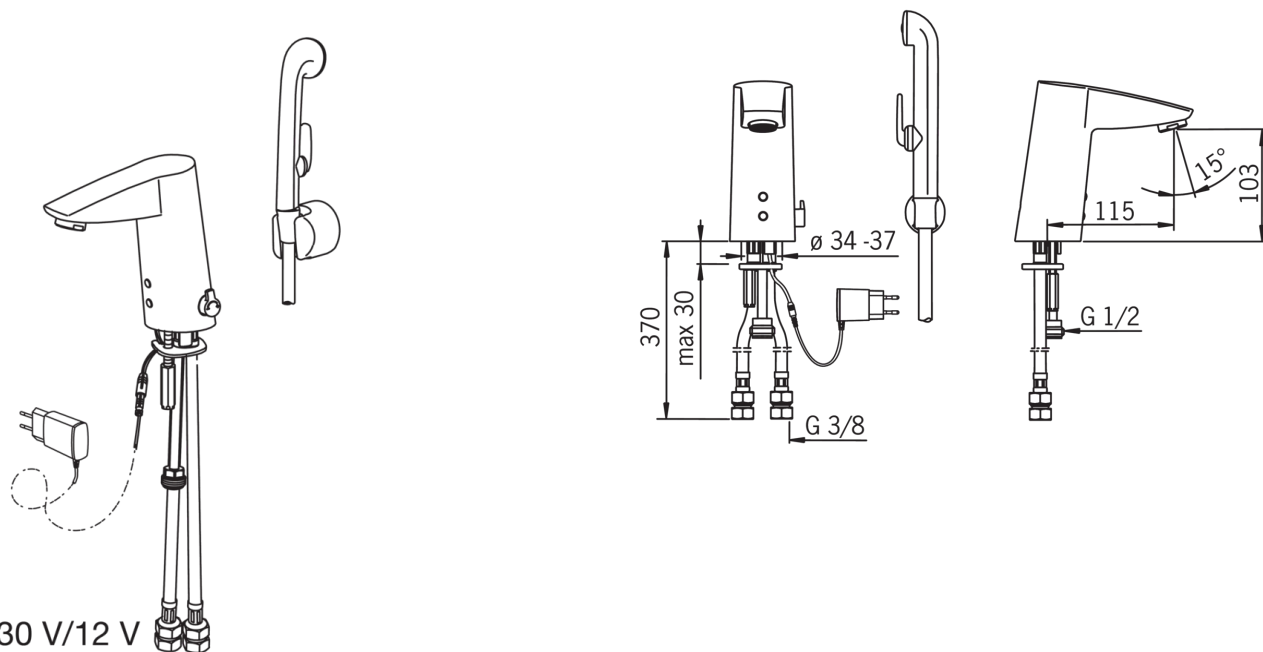

230 V/12 V

Запасные части