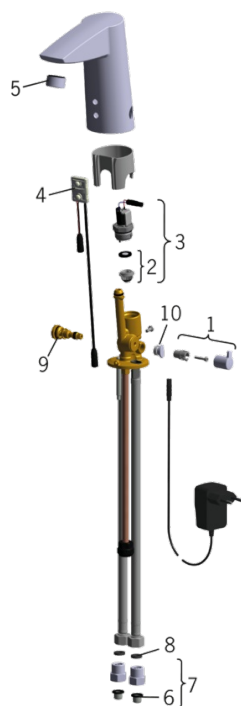

2826FT Oras Cubista - Смеситель для умывальника, 230/12 V

EAN: 6414150076480

Бесконтактный смеситель для умывальника с ручкой регулировки температуры и ручным душем Oras Bidetta. Смеситель оснащен грязевыми фильтрами, обратными клапанами и датчиком с функцией автофокуса, благодаря которому не требуется дополнительная настройка параметров. Ограничитель расхода воды (6 л/мин) позволяет экономить воду. Работает от трансформатора 230/12В. Альтернатива: шинный трансформатор 199275. К одному трансформатору могут быть одновременно подключены до пяти смесителей. F = гибкая подводка

SP2826FT

	Код
01	600493V
02	199205V
03	199206V
04	600974V
05	601166V
06	199257/2
07	198473/2
08	600705/10
09	199201V
10	601141V