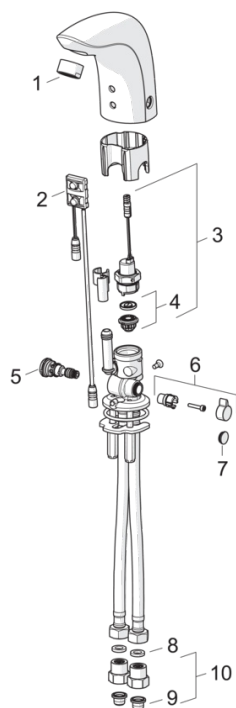

Запасные части

SP6120F

	Код
01	199266V
02	600082V
03	199206V
04	199205V
05	199201V
06	199212V
07	199208V
08	600705/10
09	199257/2
10	198473/2