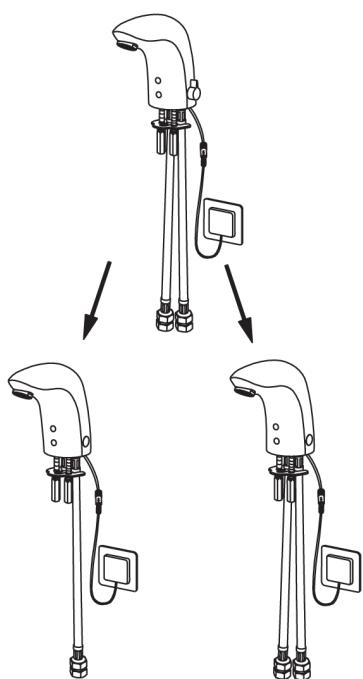

Запасные части

SP6120F

	Код
01	199266V
02	600082V
03	199206V
04	199205V
05	199201V
06	199212V
07	199208V
08	600705/10
09	199257/2
10	198473/2