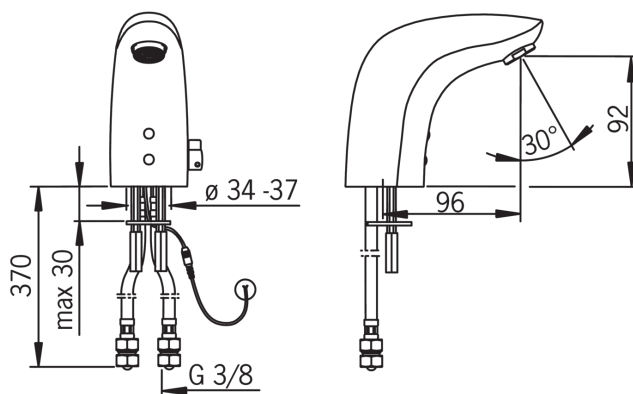

Запасные части

SP6120F

	Код
01	199266V
02	600082V
03	199206V
04	199205V
05	199201V
06	199212V
07	199208V
08	600705/10
09	199257/2
10	198473/2