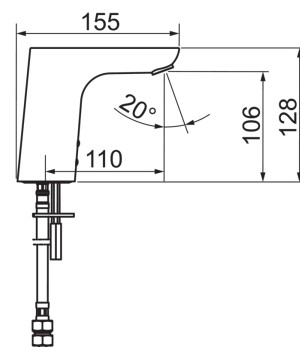

Запасные части

SP6121F

	Код
01	601901V
02	600082V
03	199206V
04	199205V
05	199201V
06	600493V
07	158697
08	600705/10
09	199257/2
10	198473/2