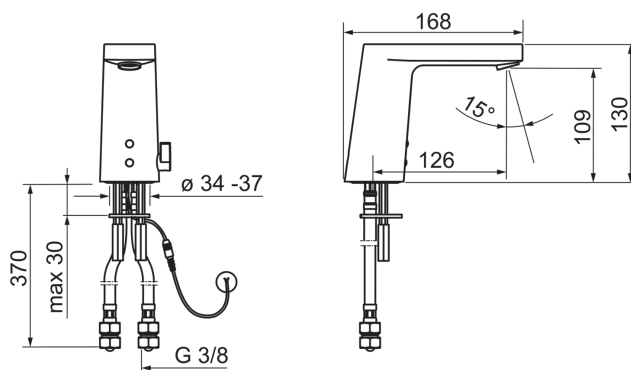

Запасные части

SP6125F

	Код
01	601901V
02	600082V
03	199206V
04	199205V
05	199201V
06	601877V
07	158697
08	600705/10
09	199257/2
10	198473/2