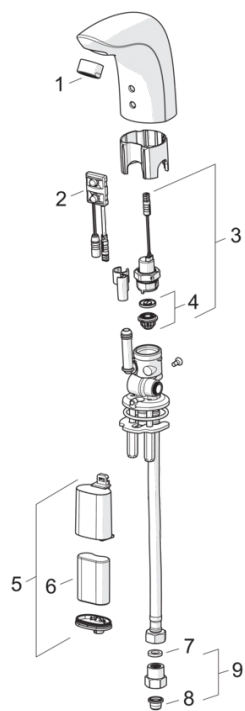

Запасные части

SP6159F

	Код
01	199266V
02	600659V
03	199206V
04	199205V
05	199417V
06	198330
07	600705/10
08	199257/2
09	198473/2