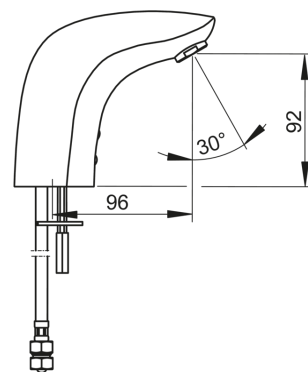

Запасные части

SP6159F

	Код
01	199266V
02	600659V
03	199206V
04	199205V
05	199417V
06	198330
07	600705/10
08	199257/2
09	198473/2