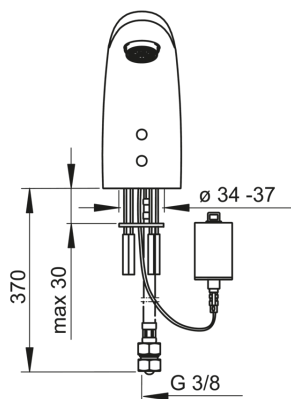

Запасные части

SP6159F

	Код
01	199266V
02	600659V
03	199206V
04	199205V
05	199417V
06	198330
07	600705/10
08	199257/2
09	198473/2