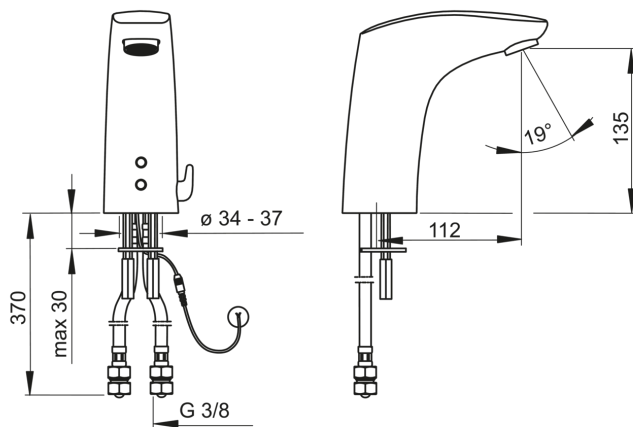

Установки ПО

Продолжительность окончат. смыва (авт. настройка)	2s ± 1s
Макс. время подачи воды	2 min
Расстояние опознавания	optimally preset

Электрические параметры

Кабель датчика	0.5 m
Электропитание	12 VDC
Номинальный потребляемый ток	0.2 A
Минимальное потребление тока	0 A

Regulations

Директива EMC	CE 2004/108/EU
Уровень шума	I (ISO 3822)
Степень защиты	IP 55

Тип разрешения

Сертификат STF	STF VTT-RTH-00031-11
ETA-Danmark	VA 1.42/19924

Запасные части

SP6222F

	Код
01	600581V
02	600749V
03	199205V
04	199206V
05	600082V
06	198692
07	198473/2
08	199257/2
09	600705/10
10	199201V
11	601061V