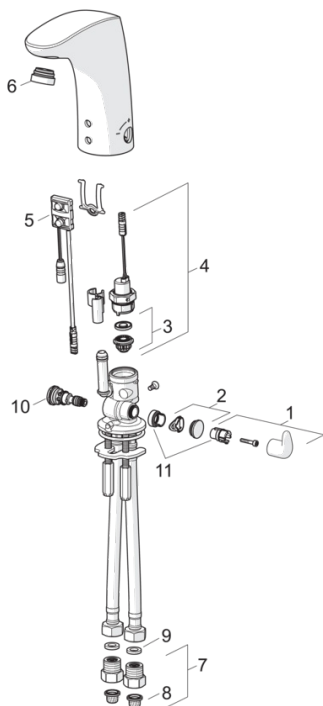

Запасные части

SP6222F

	Код
01	600581V
02	600749V
03	199205V
04	199206V
05	600082V
06	198692
07	198473/2
08	199257/2
09	600705/10
10	199201V
11	601061V