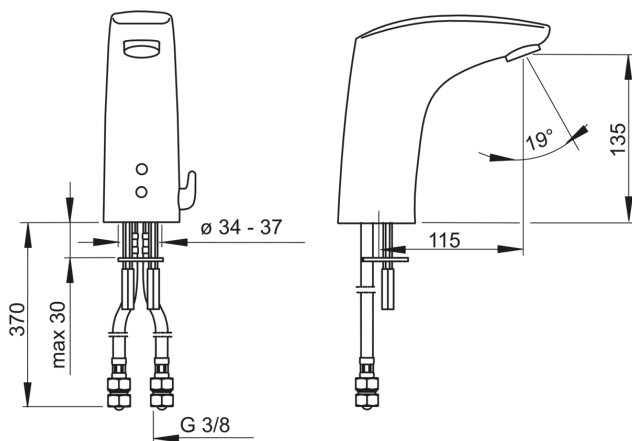

Запасные части

SP6250F

	Код
01	199417V
02	198330
03	600581V
04	600749V
05	199205V
06	199206V
07	600766V
08	198692
09	198473/2
10	199257/2
11	600705/10
12	199201V
13	601061V