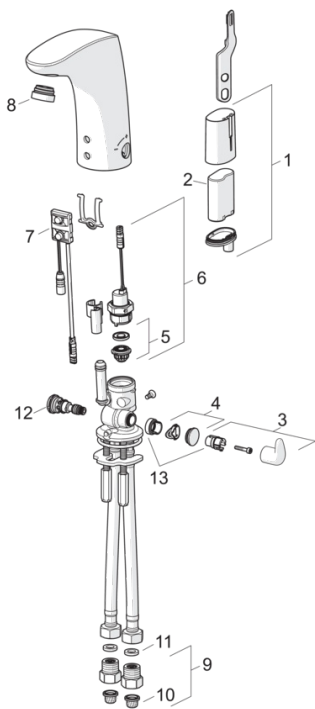

Запасные части

SP6250F

	Код
01	199417V
02	198330
03	600581V
04	600749V
05	199205V
06	199206V
07	600766V
08	198692
09	198473/2
10	199257/2
11	600705/10
12	199201V
13	601061V