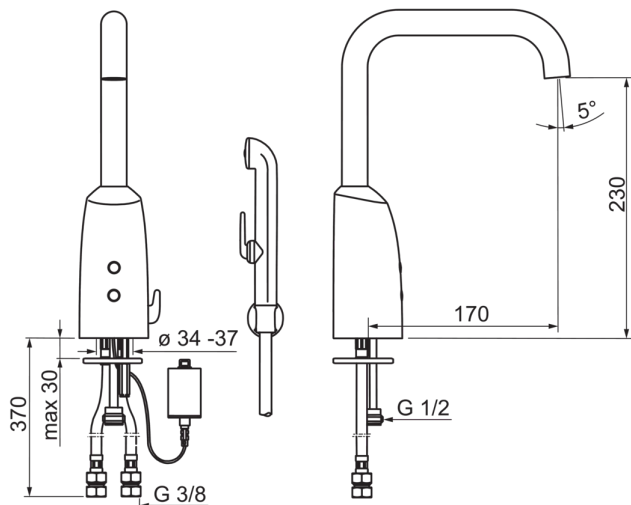

Запасные части

SP6333F

	Код
01	199417V
02	198330
03	600581V
04	199205V
05	199206V
06	600832V
07	600961V
08	199257/2
09	198473/2
10	600724V
11	199201V
12	600705/10