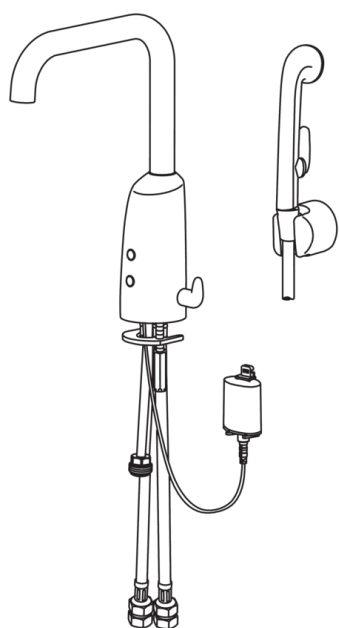

Запасные части

SP6333F

	Код
01	199417V
02	198330
03	600581V
04	199205V
05	199206V
06	600832V
07	600961V
08	199257/2
09	198473/2
10	600724V
11	199201V
12	600705/10