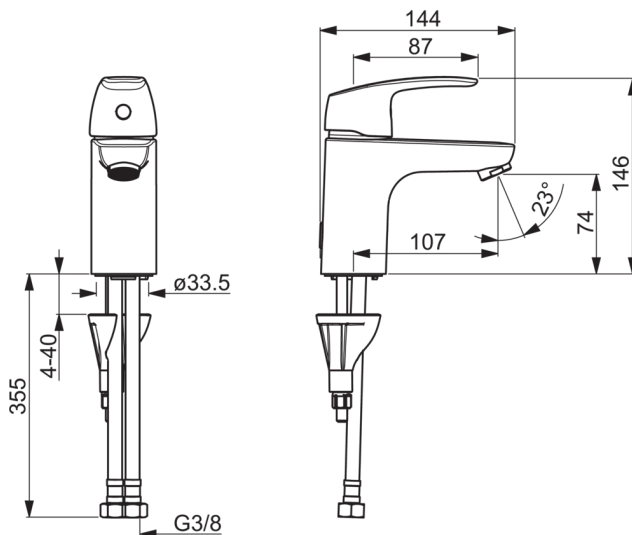

1010F Oras Safira - Смеситель для умывальника

EAN: 6414150078590

Смеситель для умывальника. Двухкомпонентная прочная рукоятка обеспечивает удобство использования. Встроенные опции ограничения температуры и напора воды. F = Гибкая подводка

- Ванная комната
- Однорычажные
- Хром
- Стационарный излив
- Аэратор
- Limitation option for maximum flow-rate
- Гибкая подводка

ТЕХНИЧЕСКИЕ ДАННЫЕ

Параметры расхода воды

Расход воды при 300 кПа	0.18 l/s
Потеря давления при расходе 0.1 л/с	95 kPa

Технические характеристики

Подключение горячей воды	max. 80 °C
Рабочее давление	50 - 1000 kPa

Regulations

Уровень шума	I (ISO 3822) Oras lab.
--------------	-------------------------------

Запасные части

SP1012F