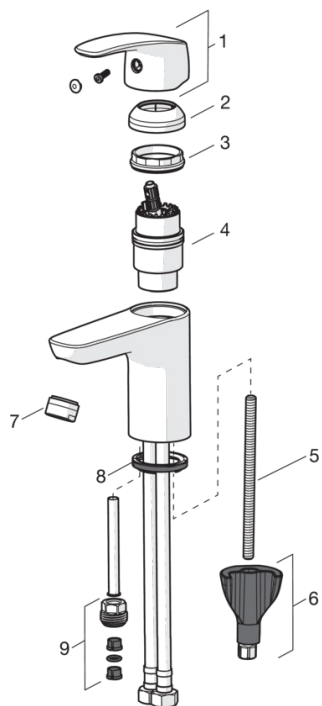

Технические характеристики

Подключение горячей воды	max. 80 °C
Рабочее давление	50 - 1000 kPa

Regulations

Уровень шума	I (ISO 3822) Oras lab.
--------------	-------------------------------

Запасные части

SP1012F

	Код
01	602502V
02	1000664V
03	158726
04	158890
05	1000780V
06	602610V
07	232211
08	601971V
09	159684