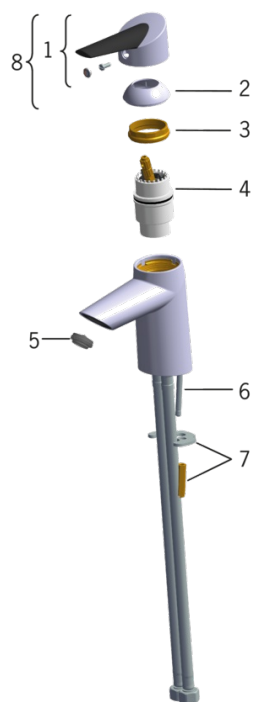

Запасные части

SP2710F

	Код
01	601319V
02	159053V
03	158726
04	158890
05	601500V
06	158727/10
07	158697
08	601864V