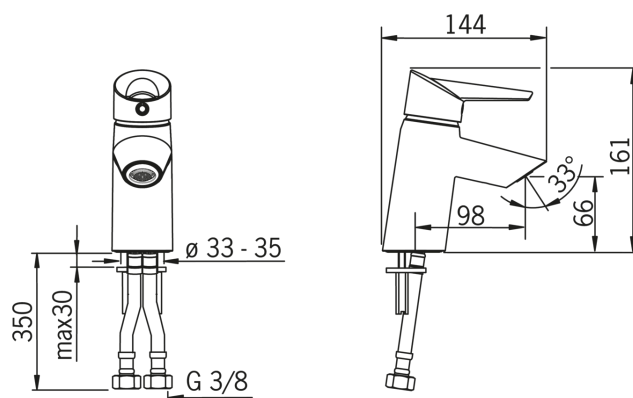

Запасные части

SP2710F

	Код
01	601319V
02	159053V
03	158726
04	158890
05	601500V
06	158727/10
07	158697
08	601864V