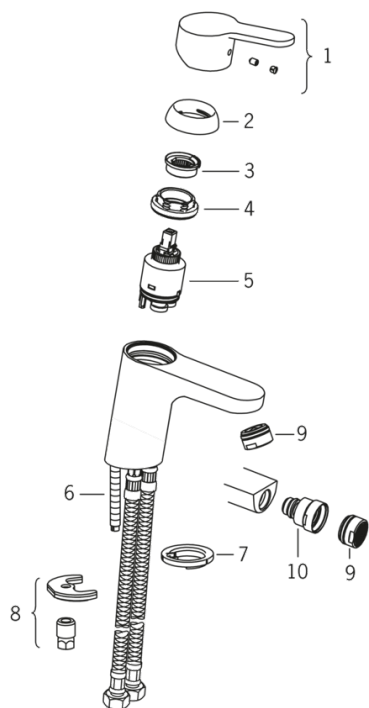

2900F Oras Aquita - Смеситель для умывальника

EAN: 6414150073441

Смеситель для умывальника с рычажным донным клапаном F = Гибкая подводка

- Ванная комната
- Однорычажные
- Хром

ТЕХНИЧЕСКИЕ ДАННЫЕ

Параметры расхода воды

Запасные части

SP2900F

	Код
01	601966V
02	601967V
03	601973V
04	601968V
05	601969V
06	601970V
07	601971V
08	601972V
09	601974V
10	601976V