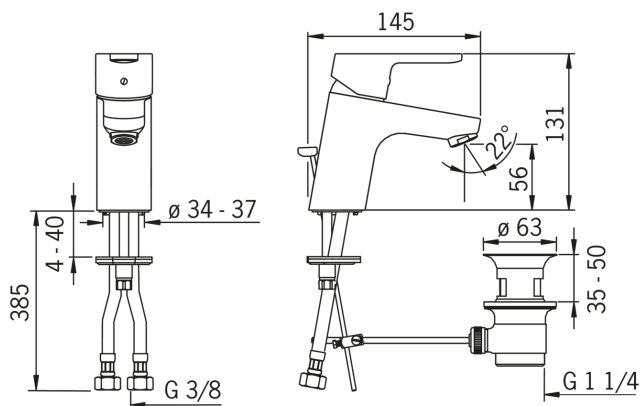

2900F Oras Aquita - Смеситель для умывальника

EAN: 6414150073441

Смеситель для умывальника с рычажным донным клапаном F = Гибкая подводка

- Ванная комната
- Однорычажные
- Хром

ТЕХНИЧЕСКИЕ ДАННЫЕ

Параметры расхода воды

Расход воды (300 кПа) (с ограничителем потока) **0.1 l/s**

Технические характеристики

Подключение горячей воды **max. +90 °C**
Рабочее давление **100 - 1000 kPa**

Regulations

Уровень шума **I (ISO 3822)**

Запасные части

SP2900F

	Код
01	601966V
02	601967V
03	601973V
04	601968V
05	601969V
06	601970V
07	601971V
08	601972V
09	601974V
10	601976V