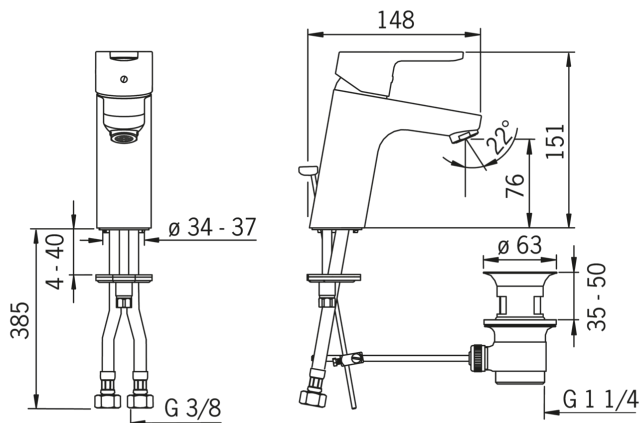

Regulations

Уровень шума

I (ISO 3822)