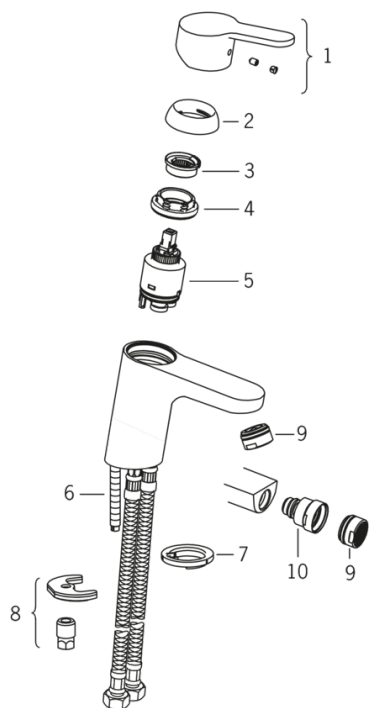

2910F Oras Aquita - Смеситель для умывальника

EAN: 6414150073458

Смеситель для умывальника F = Гибкая подводка

- Ванная комната
- Однорычажные
- Хром

ТЕХНИЧЕСКИЕ ДАННЫЕ

Параметры расхода воды

Расход воды (300 кПа) (с ограничителем потока)

I (ISO3822)

Запасные части

SP2900F

	Код
01	601966V
02	601967V
03	601973V
04	601968V
05	601969V
06	601970V
07	601971V
08	601972V
09	601974V
10	601976V