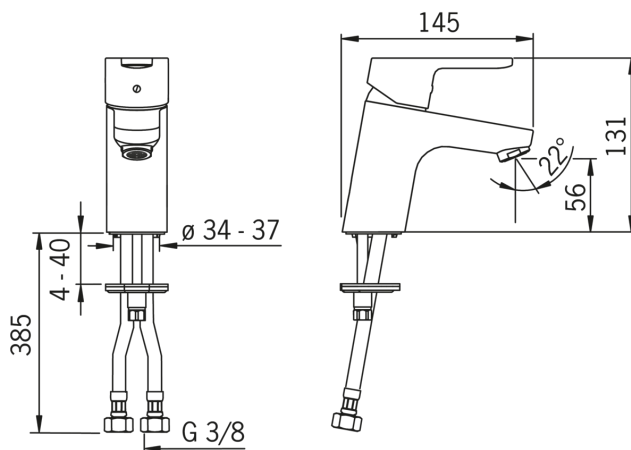

Regulations

Уровень шума

I (ISO3822)