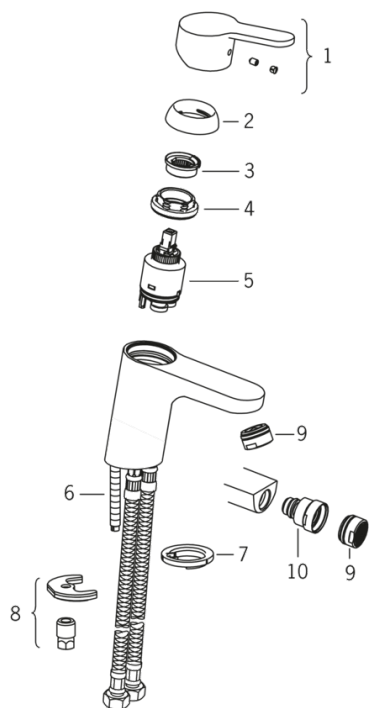

EAN: 6414150073489

www.oras.com/ru/products/oras/product/2911F

Смеситель для умывальника F = Гибкая подводка

- Ванная комната
- Однорычажные
- Хром

ТЕХНИЧЕСКИЕ ДАННЫЕ

Параметры расхода воды

Расход воды (300 кПа) (с ограничителем потока) **0.1 l/s**

Технические характеристики

Подключение горячей воды **max. +90°C**
Рабочее давление **100 - 1000 kPa**

Regulations

Уровень шума **I (ISO 3822)**

Запасные части

SP2900F

	Код
01	601966V
02	601967V
03	601973V
04	601968V
05	601969V
06	601970V
07	601971V
08	601972V
09	601974V
10	601976V