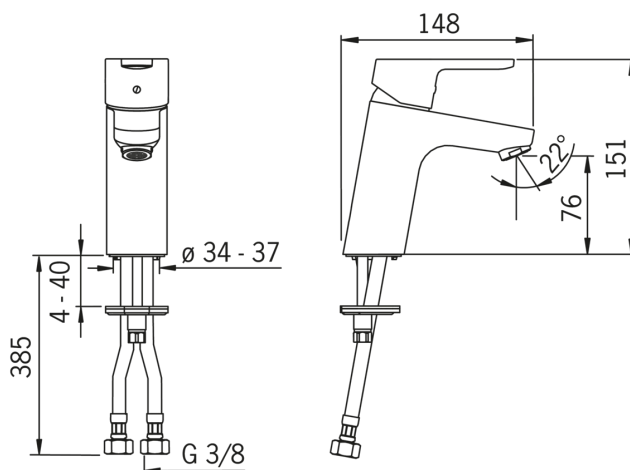

EAN: 6414150073489

www.oras.com/ru/products/oras/product/2911F

Смеситель для умывальника F = Гибкая подводка

- Ванная комната
- Однорычажные
- Хром

ТЕХНИЧЕСКИЕ ДАННЫЕ

Параметры расхода воды

Расход воды (300 кПа) (с ограничителем потока) **0.1 l/s**

Технические характеристики

Подключение горячей воды **max. +90°C**
Рабочее давление **100 - 1000 kPa**

Regulations

Уровень шума **I (ISO 3822)**

Запасные части

SP2900F

	Код
01	601966V
02	601967V
03	601973V
04	601968V
05	601969V
06	601970V
07	601971V
08	601972V
09	601974V
10	601976V