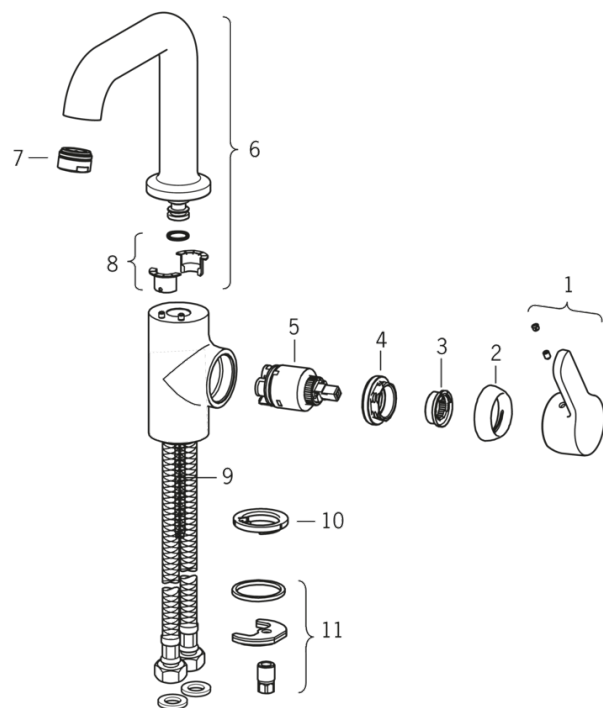

- Ванная комната
- Однорычажные
- Хром

ТЕХНИЧЕСКИЕ ДАННЫЕ

Параметры расхода воды

Расход воды (300 кПа) (с ограничителем потока)

0.1 l/s

Технические характеристики

Подключение горячей воды

max. +90°C

Рабочее давление

100 - 1000 kPa

Запасные части

SP2933F

	Код
01	602157V
02	601967V
03	601973V
04	601968V
05	601969V
06	602158V
07	601974V
08	602159V
09	601970V
10	601971V
11	601985V