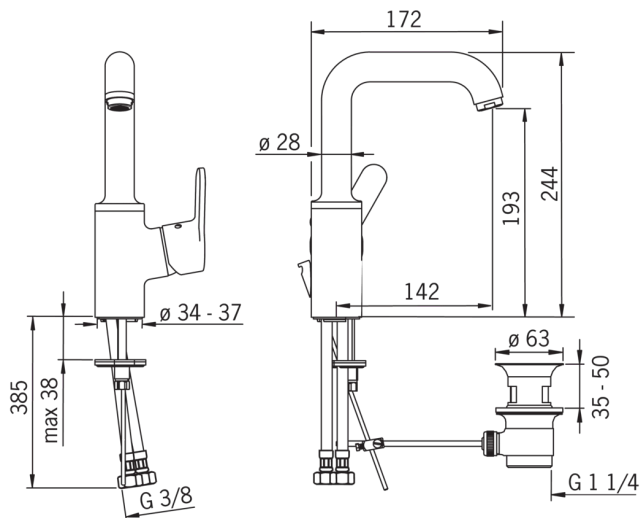

2933F Oras Aquita - Смеситель для умывальника

EAN: 6414150073502

Смеситель для умывальника с донным клапаном, высоким поворотным изливом и аэратором. Встроенные опции ограничения температуры и максимальной скорости потока воды. F = гибкая подводка.

- Ванная комната
- Однорычажные
- Хром

ТЕХНИЧЕСКИЕ ДАННЫЕ

Параметры расхода воды

Расход воды (300 кПа) (с ограничителем потока)

0.1 l/s

Технические характеристики

Подключение горячей воды

max. +90°C

Рабочее давление

100 - 1000 kPa

Запасные части

SP2933F

	Код
01	602157V
02	601967V
03	601973V
04	601968V
05	601969V
06	602158V
07	601974V
08	602159V
09	601970V
10	601971V
11	601985V