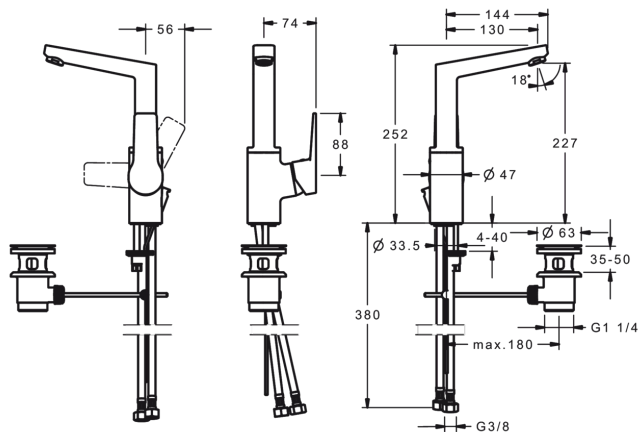

Технические характеристики

Подключение горячей воды

max. +90°C

Рабочее давление

100 - 1000 kPa