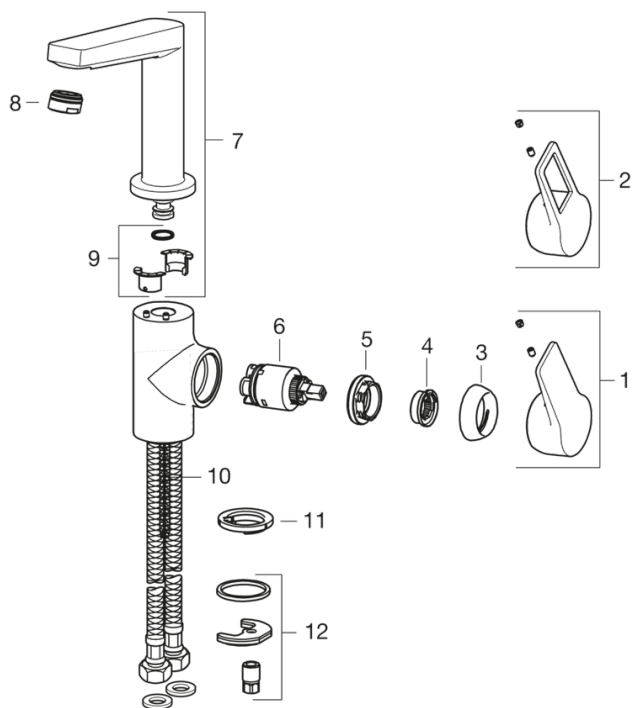

Запасные части

SP3801F

	Код
01	602619V
02	602620V
03	601967V
04	601973V
05	601968V
06	601969V
07	602621V
08	601974V
09	602159V
10	601970V
11	601971V
12	601985V