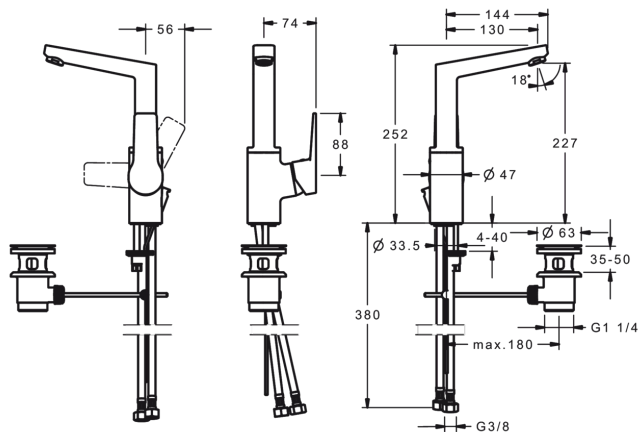

### Технические характеристики

Подключение горячей воды

max. +90°C

Рабочее давление

100 - 1000 kPa