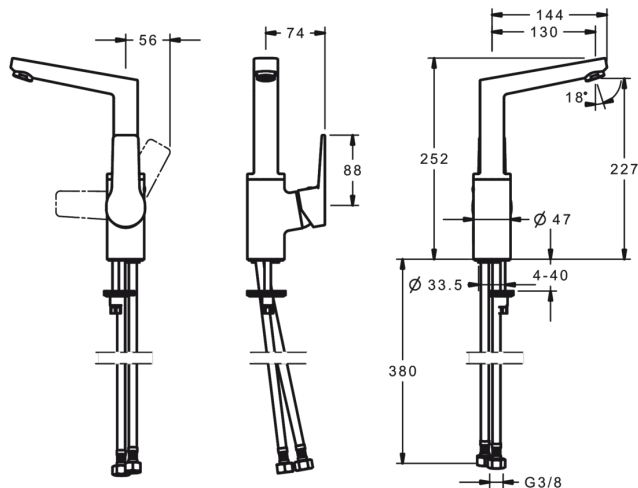

3803F Oras Twista - Смеситель для умывальника

EAN: 6414150079788

Смеситель для умывальника с высоким поворотным изливом, цельной ручкой. Встроенная опция ограничения расхода и температуры воды. F= с гибкой подводкой

- Ванная комната
- Однорычажные
- Хром
- Swivel spout
- Limitation option for maximum flow-rate
- Гибкая подводка

ТЕХНИЧЕСКИЕ ДАННЫЕ

Параметры расхода воды

Расход воды (300 кПа) (с ограничителем потока)

0.1 l/s

Технические характеристики

Подключение горячей воды

max. +90°C

Рабочее давление

100 - 1000 kPa

Запасные части

SP3801F

	Код
01	602619V
02	602620V
03	601967V
04	601973V
05	601968V
06	601969V
07	602621V
08	601974V
09	602159V
10	601970V
11	601971V
12	601985V