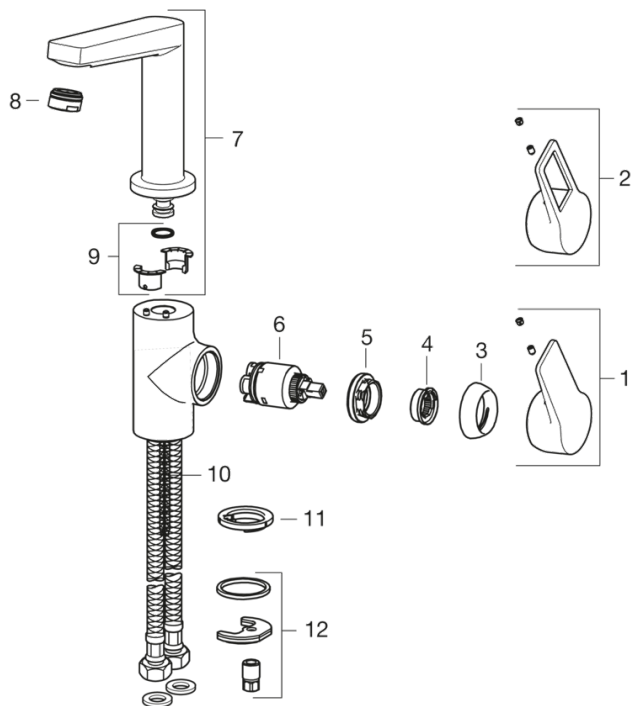

3803F Oras Twista - Смеситель для умывальника

EAN: 6414150079788

Смеситель для умывальника с высоким поворотным изливом, цельной ручкой. Встроенная опция ограничения расхода и температуры воды. F= с гибкой подводкой

- Ванная комната
- Однорычажные
- Хром
- Swivel spout
- Limitation option for maximum flow-rate
- Гибкая подводка

ТЕХНИЧЕСКИЕ ДАННЫЕ

Параметры расхода воды

Расход воды (300 кПа) (с ограничителем потока)

0.1 l/s

Технические характеристики

Подключение горячей воды

max. +90°C

Рабочее давление

100 - 1000 kPa

Запасные части

SP3801F

	Код
01	602619V
02	602620V
03	601967V
04	601973V
05	601968V
06	601969V
07	602621V
08	601974V
09	602159V
10	601970V
11	601971V
12	601985V