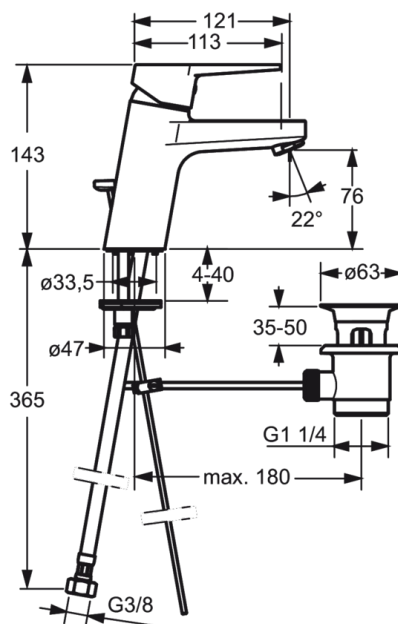

Подключение горячей воды

max. +90°C

Рабочее давление

100 - 1000 kPa

Regulations

Уровень шума

P-IX 18545/IA

Запасные части

SP3810F

	Код
01	602616V
02	602617V
03	601967V
04	601973V
05	601968V
06	601969V
07	601970V
08	601971V
09	601972V
10	601974V
11	601976V