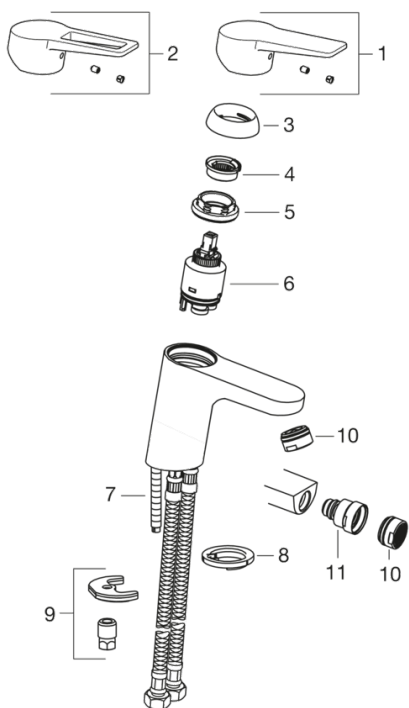

Технические характеристики

Подключение горячей воды **max. +90°C**
Рабочее давление **100 - 1000 kPa**

Regulations

Уровень шума **P-IX 18545/IA**

Запасные части

SP3810F

	Код
01	602616V
02	602617V
03	601967V
04	601973V
05	601968V
06	601969V
07	601970V
08	601971V
09	601972V
10	601974V
11	601976V