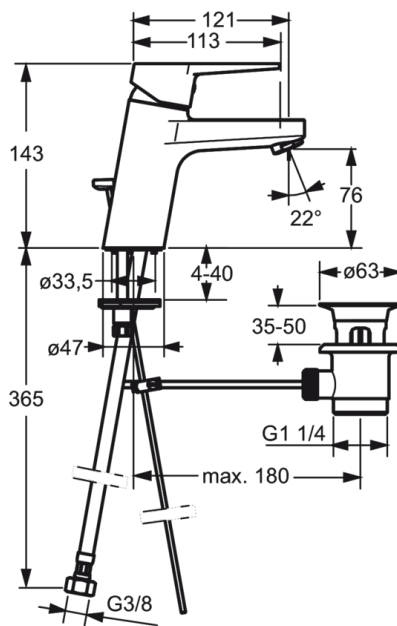

3804F Oras Twista - Смеситель для умывальника

EAN: 6414150079832

Смеситель для умывальника с фиксированным изливом, цельной ручкой и донным клапаном. Встроенная опция ограничения расхода и температуры воды. F= с гибкой подводкой

- Ванная комната
- Однорычажные
- Хром
- Стационарный излив
- Рычажный донный клапан
- Limitation option for maximum flow-rate
- Гибкая подводка

ТЕХНИЧЕСКИЕ ДАННЫЕ

Параметры расхода воды

Расход воды (300 кПа) (с ограничителем потока) **0.1 l/s**

Технические характеристики

Подключение горячей воды **max. +90°C**
Рабочее давление **100 - 1000 kPa**

Regulations

Уровень шума **P-IX 18545/IA**

Запасные части

SP3810F

	Код
01	602616V
02	602617V
03	601967V
04	601973V
05	601968V
06	601969V
07	601970V
08	601971V
09	601972V
10	601974V
11	601976V