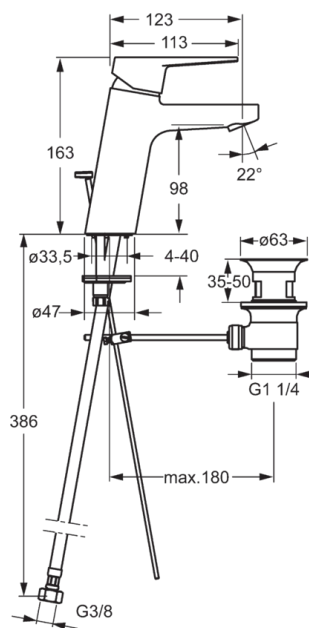

3805BF Oras Twista - Смеситель для умывальника

EAN: 6414150079818

Смеситель для умывальника XL с фиксированным изливом, петлевой рукояткой и донным клапаном. Встроенная опция ограничения расхода и температуры воды. F= с гибкой подводкой

- Ванная комната
- Однорычажные
- Хром
- Стационарный излив
- Loop lever
- Рычажный донный клапан
- Limitation option for maximum flow-rate
- Гибкая подводка

ТЕХНИЧЕСКИЕ ДАННЫЕ

Параметры расхода воды

Расход воды (300 кПа) (с ограничителем потока) **0.1 l/s**

Технические характеристики

Подключение горячей воды **max. +90°C**
Рабочее давление **100 - 1000 kPa**

Regulations

Уровень шума **P-IX 18545/IA**

Запасные части

SP3810F

	Код
01	602616V
02	602617V
03	601967V
04	601973V
05	601968V
06	601969V
07	601970V
08	601971V
09	601972V
10	601974V
11	601976V