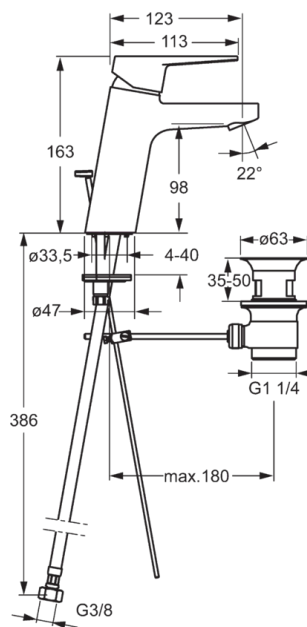

Regulations

Уровень шума

P-IX 18545/IA